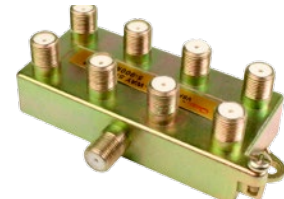

## 900 MHz TV Splitters

- DC Power blocked
- Epoxy sealed rear plate

Fig. 1

Fig. 2

Fig. 3

Fig. 4

Fig. 5

Fig. 6

Item #	Figure	Description
VSP-1210	FIG. 1	2 WAY 900 MHZ MINI SPLITTER
VSP-1220	FIG. 2	2 WAY 900 MHZ STANDARD SPLITTER
VSP-1320	FIG. 3	3 WAY 900 MHZ STANDARD SPLITTER
VSP-1420	FIG. 4	4 WAY 900 MHZ STANDARD SPLITTER
VSP-1620	FIG. 5	6 WAY 900 MHZ STANDARD SPLITTER
VSP-1820	FIG. 6	8 WAY 900 MHZ STANDARD SPLITTER

## 3 GHz Satellite Splitters

- Quality 3 GHz digital splitter
- One port power passing
- Solder sealed rear plate

Fig. 7

Fig. 8

Fig. 9

Item #	Figure	Description
VSP-2402	FIG. 7	2 WAY 3 GHZ 1 PORT POWER-PASSING SATELLITE SPLITTER
VSP-2403	FIG. 8	3 WAY 3 GHZ 1 PORT POWER-PASSING SATELLITE SPLITTER
VSP-2404	FIG. 9	4 WAY 3 GHZ 1 PORT POWER-PASSING SATELLITE SPLITTER

# 1 GHz Cable TV Horizontal Splitters

- 1 GHz digital TV horizontal Splitters
- Solder Sealed Rear Plate
- DC Power blocked

Fig. 1

Fig. 2

Fig. 3

Item #	Figure	Description
VSP-2220	FIG. 1	2 WAY DIGITAL HORIZONTAL 1 GHZ SPLITTER
VSP-2320	FIG. 2	3 WAY DIGITAL HORIZONTAL 1 GHZ SPLITTER
VSP-2420	FIG. 3	4 WAY DIGITAL HORIZONTAL 1 GHZ SPLITTER