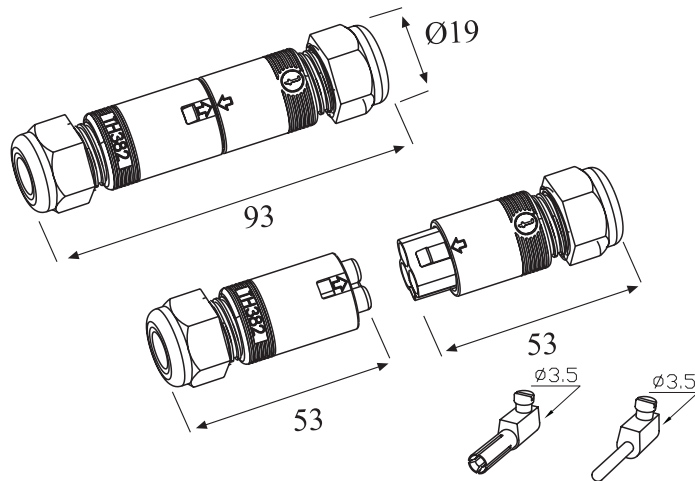

## 2 - 3 Poli

Connessione presa- spina 2-3 poli con fissacavi .Grado di protezione IP40  
Facilità di cablaggio .Connessione a bussola o pin a crimpare oppure ibrida pin/bussola .Aggancio a clip.

2 - 3 poles socket-plug connection with cable clamp. IP40 protection  
Easy wiring. Pin crimp or bush connection, or hybrid pin crimp/bush.  
Clip clamping.

### Dati tecnici - Technical data

16 A	1,5°	IP40
400V	T 85 ° C	PTI175

Rated current **16 A**  
 Impulse withstand voltage **6 KV**  
 Range of temperature **0 - 85°C**  
 Cable max **3G 1,5<sup>2</sup> H07RN-F**  
 Proof tracking index **PTI175**

#### Pin - Crimp

> Solo parte plastica - Plastic part only

> Per pin cilindrici universali Ø 2   
 > For universal cylindric pin Ø 2

### Codice - Part number

T H B . 3 8 2 . X X X

frutti intercambiabili - interchangeable modules

Dado Foro - Hole nut Ø 9,5 CH

19mm

Min-Max Ø cavo - cable Ø 7-9,5 mm