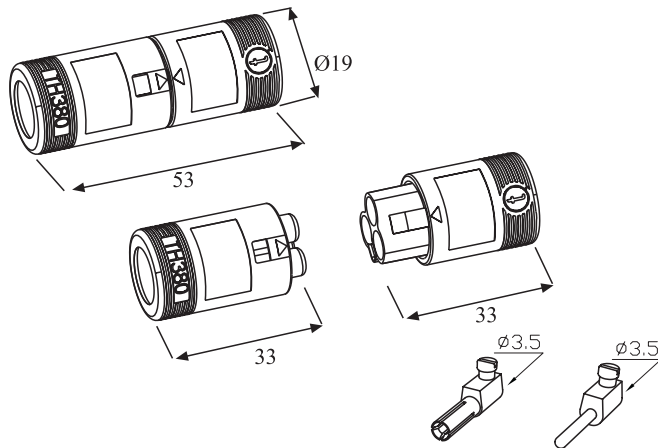

## 2 -3 Poli

Connessione presa- spina 2-3 poli senza fissacavi, per uso interno.  
Facilità di cablaggio .Connessione a bussola o pin a crimpare oppure ibrida pin/bussola . Grado di protezione IP 20. Aggancio a clip.

2-3 poles plug-socket connection without cable clamp, indoor only.  
Easy wiring. Pin crimp or bush connection, or hybrid pin crimp/bush.  
IP20 protection.Clip clamping.

### Dati tecnici - Technical data

25 A	2,5 <sup>□</sup>	IP20
400V	T 85 ° C	PTI175

Rated current **25 A**  
 Impulse withstand voltage **6 kV**  
 Range of temperature **0 - 85°C**  
 Cable max **3G 2,5<sup>□</sup> H07RN-F**  
 Proof tracking index **PTI175**

#### Pin - Crimp

> Solo parte plastica - Plastic part only

> Per pin cilindrici universali Ø 2

> For universal cylindric pin Ø 2