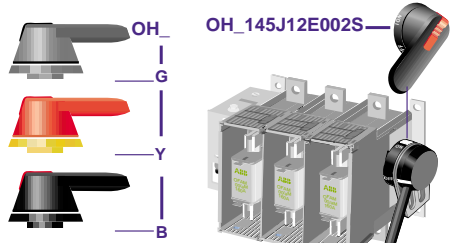

Low Voltage Products

PowerLine, Switch Fuses
OS and OESA

Brochure OS 30 GB 01-05

ABB

OESA 200...400B_

OESA 250...400D_

OESAZX 205 (OESA 250DV12)
 OESAZX 207 (OESA 400DV12)
 OESAZX 206 (OESA 250DV22)
 OESAZX 208 (OESA 400DV22)