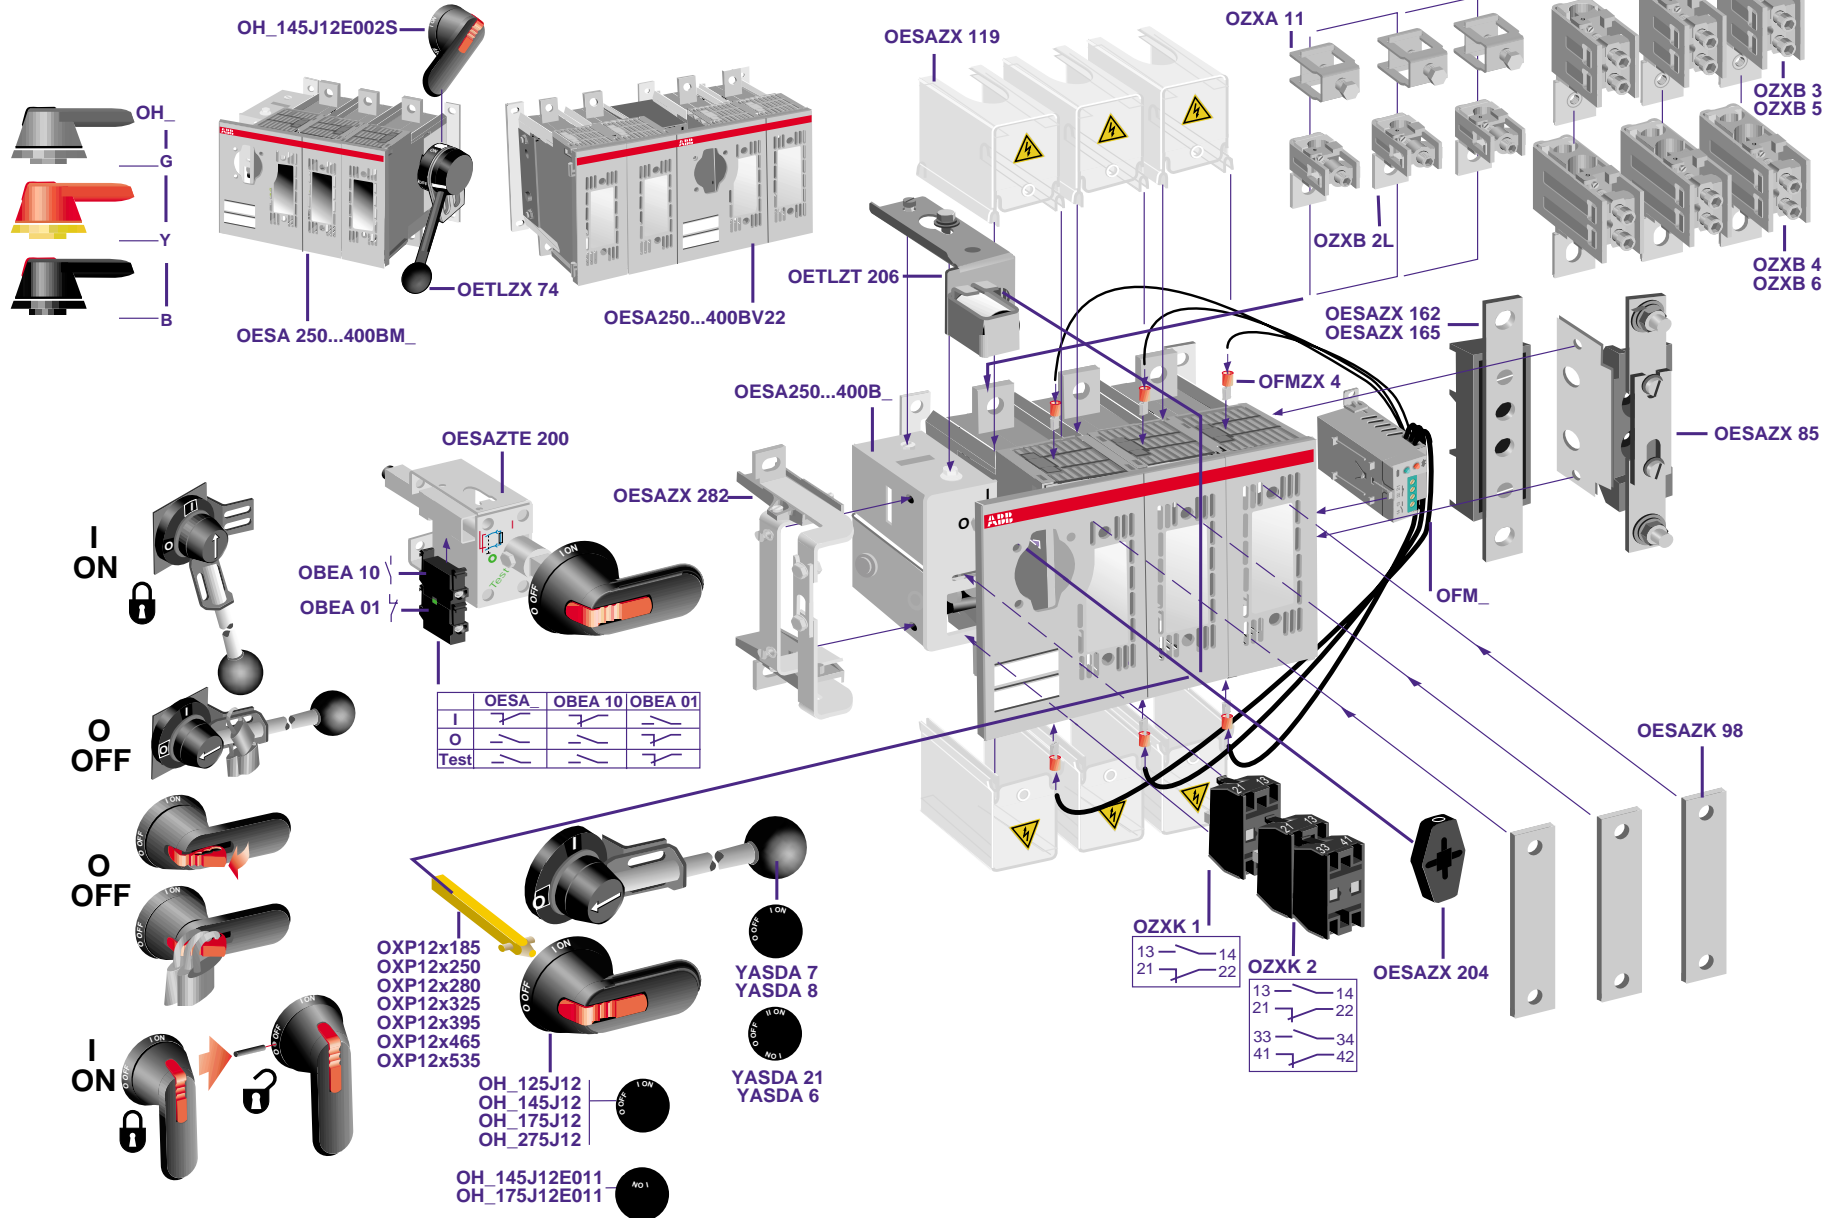

Low Voltage Products

PowerLine, Switch Fuses
OS and OESA

Brochure OS 30 GB 01-05

ABB

OESA 200...400B_

OESA 250...400D_

OESAZX 205 (OESA 250DV12)
 OESAZX 207 (OESA 400DV12)
 OESAZX 206 (OESA 250DV22)
 OESAZX 208 (OESA 400DV22)