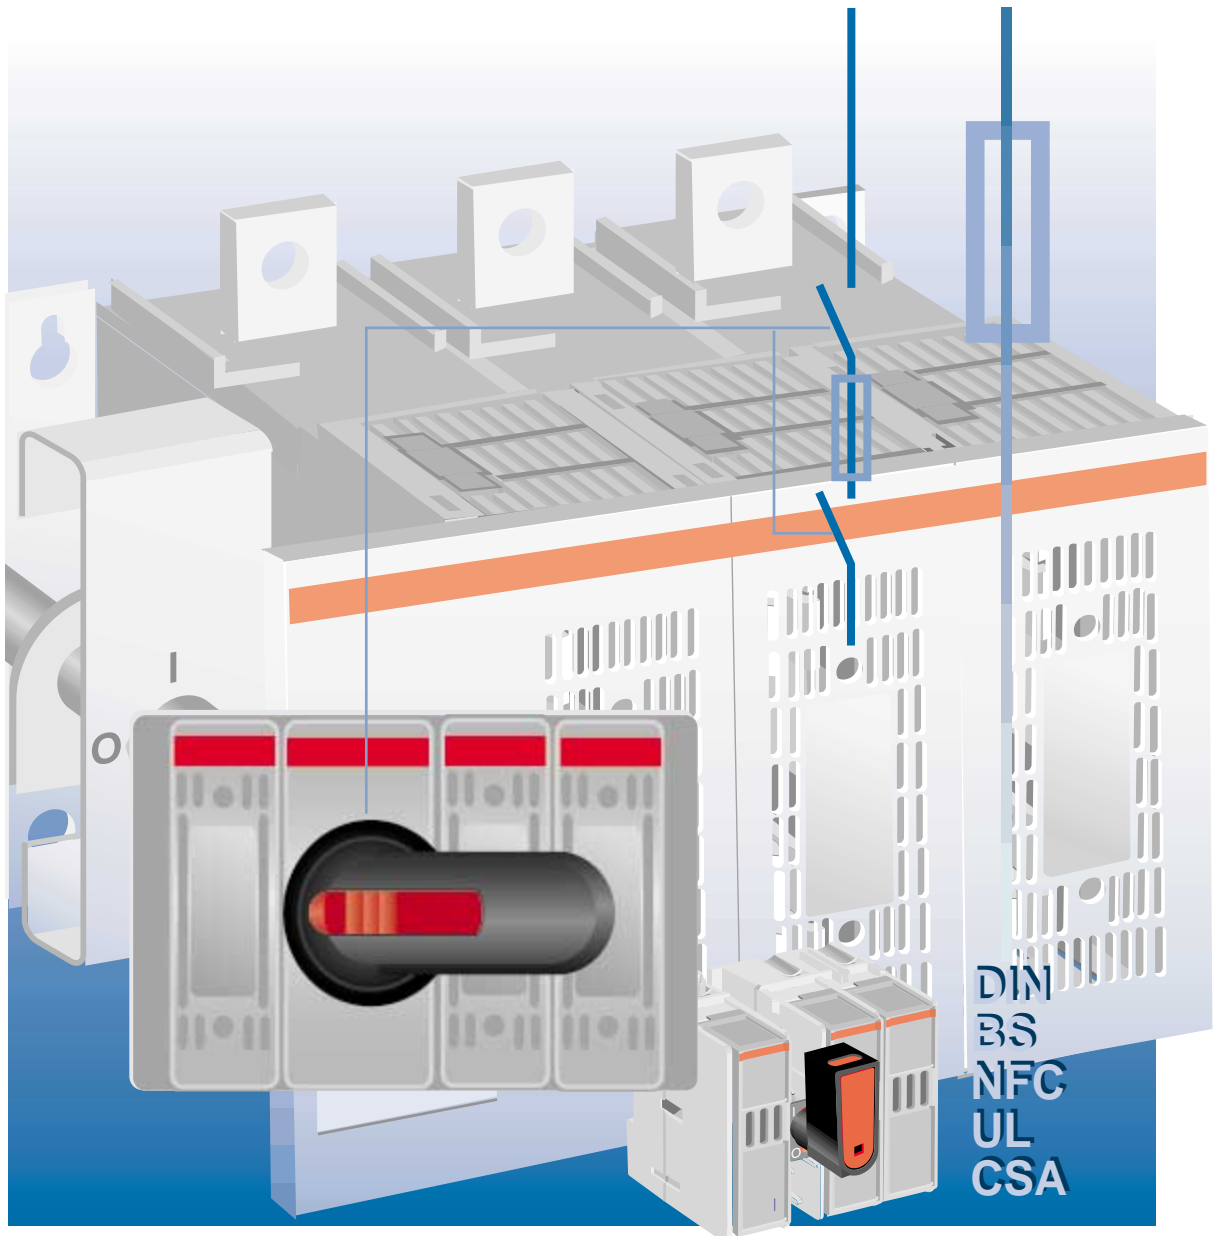

Low Voltage Products

PowerLine, Switch Fuses
OS and OESA

Brochure OS 30 GB 01-05

ABB

OESA 200...400B_

OESA 250...400D_

OESAZX 205 (OESA 250DV12)
 OESAZX 207 (OESA 400DV12)
 OESAZX 206 (OESA 250DV22)
 OESAZX 208 (OESA 400DV22)