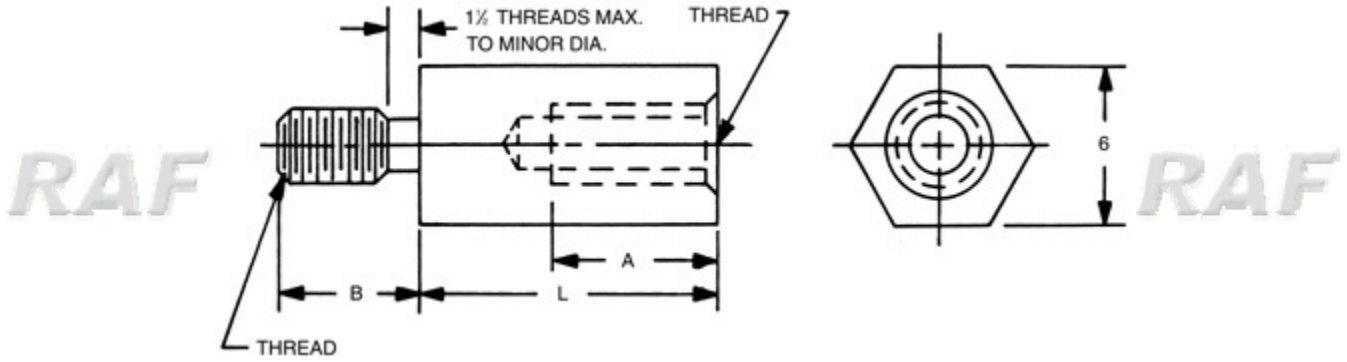

6mm HEX MALE-FEMALE STANDOFFS

Order Code: M2144-4007 -SS-20 (complete)

Finishes: [How to create part numbers](#)

20-Passivation

SELECT	PART NO.	LENGTH
<input type="radio"/>	M2140	5
<input type="radio"/>	M2141	6
<input type="radio"/>	M2142	7
<input type="radio"/>	M2143	8
<input checked="" type="radio"/>	M2144	9
<input type="radio"/>	M2145	10
<input type="radio"/>	M2146	11
<input type="radio"/>	M2147	12
<input type="radio"/>	M2148	13
<input type="radio"/>	M2149	14
<input type="radio"/>	M2150	15
<input type="radio"/>	M2151	16
<input type="radio"/>	M2152	17
<input type="radio"/>	M2153	18
<input type="radio"/>	M2154	19

SELECT	PART NO.	LENGTH
<input type="radio"/>	M2155	20
<input type="radio"/>	M2156	21
<input type="radio"/>	M2157	22
<input type="radio"/>	M2158	23
<input type="radio"/>	M2159	24
<input type="radio"/>	M2160	25
<input type="radio"/>	M2161	28
<input type="radio"/>	M2162	31
<input type="radio"/>	M2163	34
<input type="radio"/>	M2164	37
<input type="radio"/>	M2165	40
<input type="radio"/>	M2166	43
<input type="radio"/>	M2167	46
<input type="radio"/>	M2168	49
<input type="radio"/>	M2169	52

THREAD LENGTH CODE				
Select	CODE	THREAD	A	B
<input type="radio"/>	2545	M2.5x0.45	4.8	3.97
<input type="radio"/>	3005	M3x0.5	6.4	4.76
<input type="radio"/>	3506	M3.5x0.6	9.5	6.35
<input checked="" type="radio"/>	4007	M4x0.7	11.1	9.53