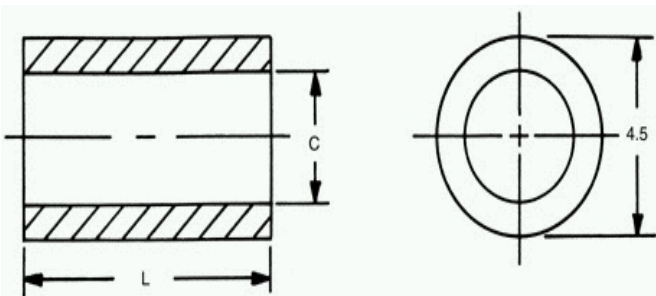

## 4.5mm Round Metric Clear Hole Spacers

[Home](#) [Previous](#) [Next](#) [Related A](#)

Ordering Code			
mxxxx	xx	xx	xx
	Clearance Hole		Finis
Length		Material	

**PART: ?????-??-??-??**

Red ?'s show missing selections. [H](#)