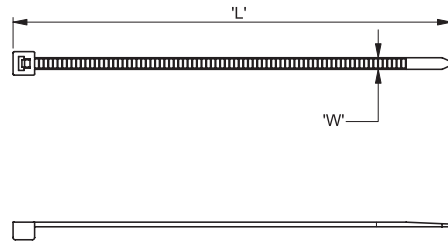

CTWR

Weather Resistant Cable Ties

- Greater resistance to damage caused by ultraviolet light

Material: UL94 V-2 UV Stabilized Nylon 6/6, Color: Black Standard Pack: 100 per bag					
Part No.	Min. Loop Tensile Strength Lbs.	Classification	"L" Length	"W" Width	Maximum Bundle Ø
CTWR002A	18	Miniature	3-3/4 (96)	.098 (2.5)	.910 (23)
CTWR003A			4 (100)	.098 (2.5)	.980 (25)
CTWR004A			4-3/4 (120)	.098 (2.5)	1.180 (30)
CTWR006A			6-1/2 (165)	.098 (2.5)	1.730 (44)
CTWR007A			8 (203)	.098 (2.5)	2.170 (55)
CTWR009A	40	Intermediate	5-1/2 (142)	.126 (3.2)	1.380 (35)
CTWR011A			6 (150)	.142 (3.6)	1.540 (39)
CTWR018A			7 (180)	.142 (3.6)	1.930 (49)
CTWR010A			8 (203)	.126 (3.2)	2.170 (55)
CTWR012A			8 (203)	.142 (3.6)	2.170 (55)
CTWR013A			10 (250)	.142 (3.6)	2.910 (74)
CTWR014A			10-1/2 (265)	.142 (3.6)	3.070 (78)
CTWR015A			11-1/2 (292)	.142 (3.6)	3.350 (85)
CTWR016A			13 (330)	.142 (3.6)	3.780 (96)
CTWR017A			14-1/2 (368)	.142 (3.6)	4.020 (102)
CTWR020A	50	Standard	4-3/4 (120)	.189 (4.8)	1.180 (30)
CTWR021A			6-1/2 (160)	.189 (4.8)	1.650 (42)
CTWR022A			7-1/2 (190)	.189 (4.8)	2.050 (52)
CTWR019A			8 (203)	.181 (4.6)	2.170 (55)
CTWR023A			10 (250)	.189 (4.8)	2.910 (74)
CTWR024A			11 (280)	.189 (4.8)	3.190 (81)
CTWR025A			11-7/8 (300)	.189 (4.8)	3.350 (85)
CTWR026A			12-1/4 (310)	.189 (4.8)	3.500 (89)
CTWR027A			14-1/2 (368)	.189 (4.8)	4.020 (102)
CTWR028A			15-3/16 (385)	.189 (4.8)	4.570 (116)
CTWR029A			17 (432)	.189 (4.8)	4.920 (125)
CTWR030A			17-3/4 (450)	.189 (4.8)	5.120 (130)
CTWR031A			19-11/16 (500)	.189 (4.8)	5.910 (150)
CTWR033A			21-11/16 (550)	.189 (4.8)	6.540 (166)
CTWR063A			36 (914)	.189 (4.8)	10.630 (270)
CTWR065A	120	Heavy Duty	6 (150)	.299 (7.6)	1.540 (39)
CTWR066A			8 (203)	.299 (7.6)	2.170 (55)
CTWR067A			9-7/16 (240)	.299 (7.6)	2.600 (66)
CTWR068A			11 (280)	.299 (7.6)	3.070 (78)
CTWR069A			11-7/8 (300)	.299 (7.6)	3.500 (88)
CTWR070A			13-1/2 (340)	.299 (7.6)	3.900 (99)
CTWR071A			15 (380)	.252 (6.4)	4.330 (110)
CTWR072A	15 (380)	.299 (7.6)	4.330 (110)		
CTWR073A	175	Heavy Duty	17-3/4 (450)	.315 (8.0)	5.250 (133)
CTWR074A			21-7/8 (550)	.315 (8.0)	6.500 (166)
CTWR075A			24 (605)	.354 (9.0)	7.280 (185)
CTWR076A			27 (680)	.354 (9.0)	8.270 (210)
CTWR077A			28 (705)	.354 (9.0)	8.660 (220)
CTWR079A			32 (812)	.354 (9.0)	9.690 (246)
CTWR080A			36 (914)	.354 (9.0)	10.630 (270)
CTWR081A			46 (1168)	.354 (9.0)	14.170 (360)
CTWR082A			48 (1219)	.354 (9.0)	15.000 (380)
CTWR084A			59 (1500)	.354 (9.0)	18.270 (464)