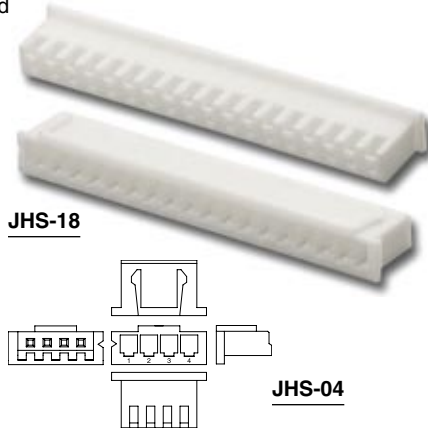

## NYLON HOUSINGS (2.50 mm)

- 2.50mm(0.098") Centered
- 66 Nylon, UL 94. V0

<u>JHS-02</u>	<u>JHS-12</u>
<u>JHS-03</u>	<u>JHS-13</u>
<u>JHS-04</u>	<u>JHS-14</u>
<u>JHS-05</u>	<u>JHS-15</u>
<u>JHS-06</u>	<u>JHS-16</u>
<u>JHS-07</u>	<u>JHS-17</u>
<u>JHS-08</u>	<u>JHS-18</u>
<u>JHS-09</u>	<u>JHS-19</u>
<u>JHS-10</u>	<u>JHS-20</u>
<u>JHS-11</u>	

JHS-PIN/F2.50 Female Pin for JHS Housing, on Reel

## NYLON HOUSINGS (2.00 mm)

- 2.00mm(0.079") Centered
- 66 Nylon, UL 94. V0
- CD ROM Audio Connector

<u>KHS-02</u>
<u>KHS-03</u>
<u>KHS-04</u>
<u>KHS-05</u>
<u>KHS-06</u>
<u>KHS-07</u>
<u>KHS-08</u>
<u>KHS-09</u>
<u>KHS-10</u>

## BLACK TERMINAL HOUSINGS (2.00 mm)

- 2.00mm(0.079 ") Centered
- Mini Latch
- Single Row

<u>BHS-02</u>	<u>BHS-07</u>
<u>BHS-03</u>	<u>BHS-08</u>
<u>BHS-04</u>	<u>BHS-09</u>
<u>BHS-05</u>	<u>BHS-10</u>
<u>BHS-06</u>	<u>BHS-20</u>