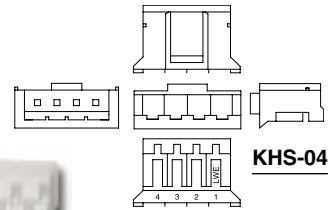

## NYLON HOUSINGS (2.50 mm)

- 2.50mm(0.098") Centered
- 66 Nylon, UL 94. V0

<u>JHS-02</u>	<u>JHS-12</u>
<u>JHS-03</u>	<u>JHS-13</u>
<u>JHS-04</u>	<u>JHS-14</u>
<u>JHS-05</u>	<u>JHS-15</u>
<u>JHS-06</u>	<u>JHS-16</u>
<u>JHS-07</u>	<u>JHS-17</u>
<u>JHS-08</u>	<u>JHS-18</u>
<u>JHS-09</u>	<u>JHS-19</u>
<u>JHS-10</u>	<u>JHS-20</u>
<u>JHS-11</u>	

## NYLON HOUSINGS (2.00 mm)

- 2.00mm(0.079") Centered
- 66 Nylon, UL 94. V0
- CD ROM Audio Connector

<u>KHS-02</u>
<u>KHS-03</u>
<u>KHS-04</u>
<u>KHS-05</u>
<u>KHS-06</u>
<u>KHS-07</u>
<u>KHS-08</u>
<u>KHS-09</u>
<u>KHS-10</u>