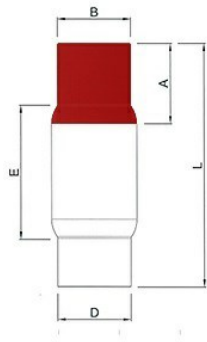

Specification Sheet

EYECAP-SI for Terminals

EYECAP-SI

Size(mm)	AWG	B	b	D	A	L	T	E	PART NO.				
									BLACK	RED	BLUE	YELLOW	GREEN
1.5	20~16	2.8	5.9	2.8	13.1	7.6	0.8	5.3	BK	R	B	Y	G
2.5	16~14	3.4	6.9	3.5	13.8	8.1	0.8	5.4	BK	R	B	Y	G
4	14~12	3.8	7.5	4.3	16.2	9.6	0.8	7.0	BK	R	B	Y	G
6	12~10	4.8	8.7	5.0	17.4	9.7	1.0	7.7	BK	R	B	Y	G
10	8	6.2	10.1	6.7	20.4	10.9	1.1	8.3	BK	R	B	Y	G
16	6	7.0	12.5	8.3	23.5	13.0	1.4	10.0	BK	R	B	Y	G
25	4	10.1	15.5	10.2	31.5	17.1	1.5	14.6	BK	R	B	Y	G
35	2	10.6	16.5	10.8	35.1	19.0	1.6	16.8	BK	R	B	Y	G
50	1	12.4	18.2	12.1	37.7	19.1	1.8	19.1	BK	R	B	Y	G
70	2/0	14.2	21.8	15.2	38.3	19.5	1.9	20.5	BK	R	B	Y	G
95	3/0	15.9	23.5	16.2	42.6	21.6	2.0	21.9	BK	R	B	Y	G
120	250Kcmil	18.5	26.8	20.9	47.3	25.8	2.1	22.0	BK	R	B	Y	G
150	300Kcmil	19.9	30.3	23.7	55.5	27.5	2.3	30.8	BK	R	B	Y	G
185	350Kcmil	22.9	33.9	25.3	64.0	33.3	2.3	32.9	BK	R	B	Y	G
240	500Kcmil	25.4	39.7	30.1	70.0	36.6	2.4	37.7	BK	R	B	Y	G
300	600Kcmil	27.0	45.8	34.9	74.6	38.4	2.6	45.0	BK	R	B	Y	G

Example for Part Number

EYECAP-SIT (A) 1.5 BK
① ② ③

- ① TYPE : (A)(Solderless terminal lugs type)
(B)(Tubular terminal lugs type)
- ② SIZE : 1.5sq ~ 300sq
- ③ COLOR : BK(Black), R(RED), B(BLUE), Y(YELLOW), G(GREEN)

EYECAP-SIT for Lugs

EYECAP-SIT

Size(mm)	AWG	B	b	D	A	L	T	E	PART NO.				
									BLACK	RED	BLUE	YELLOW	GREEN
25	4	8.6	13.9	9.0	10.3	25.3	1.2	14.0	BK	R	B	Y	G
35	2	10.2	15.5	10.5	10.1	27.5	1.3	17.3	BK	R	B	Y	G
50	1	11.6	17.2	11.5	12.2	43.2	1.5	34.3	BK	R	B	Y	G
70	2/0	13.8	20.3	13.9	12.3	48.2	1.8	36.7	BK	R	B	Y	G
95	3/0	16.5	22.8	16.0	18.8	56.2	1.9	36.4	BK	R	B	Y	G
120	250Kcmil	18.3	24.6	18.0	18.8	61.6	1.9	40.1	BK	R	B	Y	G
150	300Kcmil	20.8	27.2	21.4	24.0	66.7	2.0	40.1	BK	R	B	Y	G
185	350Kcmil	22.1	31.0	22.7	23.2	74.0	2.1	48.6	BK	R	B	Y	G
240	500Kcmil	28.1	35.1	26.8	25.5	83.0	2.1	54.5	BK	R	B	Y	G
300	600Kcmil	29.0	37.0	28.2	25.5	95.1	2.3	66.5	BK	R	B	Y	G
400	750Kcmil	32.5	40.9	32.8	25.7	98.9	2.5	72.7	BK	R	B	Y	G