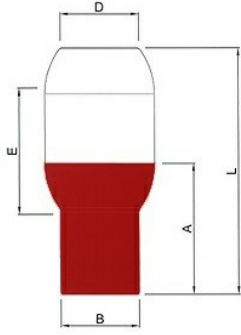

Specification Sheet

EYECAP-SI for Terminals

EYECAP-SI

Size(mm)	AWG	B	b	D	A	L	T	E	PART NO.				
									BLACK	RED	BLUE	YELLOW	GREEN
1.5	20~16	2.8	5.9	2.8	13.1	7.6	0.8	5.3	BK	R	B	Y	G
2.5	16~14	3.4	6.9	3.5	13.8	8.1	0.8	5.4	BK	R	B	Y	G
4	14~12	3.8	7.5	4.3	16.2	9.6	0.8	7.0	BK	R	B	Y	G
6	12~10	4.8	8.7	5.0	17.4	9.7	1.0	7.7	BK	R	B	Y	G
10	8	6.2	10.1	6.7	20.4	10.9	1.1	8.3	BK	R	B	Y	G
16	6	7.0	12.5	8.3	23.5	13.0	1.4	10.0	BK	R	B	Y	G
25	4	10.1	15.5	10.2	31.5	17.1	1.5	14.6	BK	R	B	Y	G
35	2	10.6	16.5	10.8	35.1	19.0	1.6	16.8	BK	R	B	Y	G
50	1	12.4	18.2	12.1	37.7	19.1	1.8	19.1	BK	R	B	Y	G
70	2/0	14.2	21.8	15.2	38.3	19.5	1.9	20.5	BK	R	B	Y	G
95	3/0	15.9	23.5	16.2	42.6	21.6	2.0	21.9	BK	R	B	Y	G
120	250Kcmil	18.5	26.8	20.9	47.3	25.8	2.1	22.0	BK	R	B	Y	G
150	300Kcmil	19.9	30.3	23.7	55.5	27.5	2.3	30.8	BK	R	B	Y	G
185	350Kcmil	22.9	33.9	25.3	64.0	33.3	2.3	32.9	BK	R	B	Y	G
240	500Kcmil	25.4	39.7	30.1	70.0	36.6	2.4	37.7	BK	R	B	Y	G
300	600Kcmil	27.0	45.8	34.9	74.6	38.4	2.6	45.0	BK	R	B	Y	G

Example for Part Number

EYECAP-SIT (A) 1.5 BK
① ② ③

- ① TYPE : (A)(Solderless terminal lugs type)
(B)(Tubular terminal lugs type)
- ② SIZE : 1.5sq ~ 300sq
- ③ COLOR : BK(Black), R(RED), B(BLUE), Y(YELLOW), G(GREEN)

Example for Part Number

EYECAP-SIT (B) 25 BK
① ② ③

- ① TYPE : (A)(Solderless terminal lugs type)
(B)(Tubular terminal lugs type)
- ② SIZE : 25sq ~ 500sq
- ③ COLOR : BK(Black), R(RED), B(BLUE), Y(YELLOW), G(GREEN)