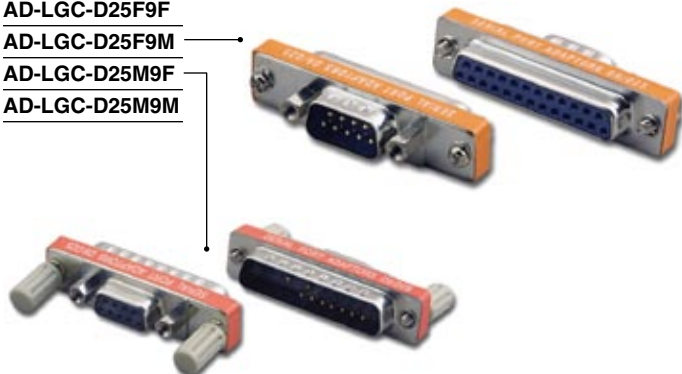

PS2 PORT TO MOUSE AND KEYBOARD ADAPTOR

AD-PS2-KM

DB9M TO RCA JACK ADAPTOR

AD-D9M-RCA/F

MINI DIN ADAPTORS

AD-MD3FF Mini Din 3Pin
 AD-MD4FF Mini Din 4Pin
 AD-MD5FF Mini Din 4Pin

AD-MD6FF Mini Din 6Pin
 AD-MD7FF Mini Din 7Pin
 AD-MD8FF Mini Din 8Pin

MINI DIN KEYBOARD ADAPTORS

AD-MD6F/D5M
 AD-MD6M/D5F

LOW PROFILE GENDER CHANGER

AD-LGC-D5FF-BH Din 5 F/F Bulk Head
 AD-LGC-MD4FF-BH MD 4 F/F Bulk Head
 AD-LGC-MD4FF-BH-G Gold Plated Bulk Head
 AD-LGC-MD6FF-BH MD 6 F/F Bulk Head
 AD-LGC-MD8FF-BH MD 8 F/F Bulk Head

AD-LGC-D5FF-BH

LOW PROFILE VGA ADAPTORS

AD-LGC-H15F9F
 AD-LGC-H15F9M
 AD-LGC-H15M9F
 AD-LGC-H15M9M

DIN ADAPTORS

AD-LGC-D5FF

AD-LGC-D5MM

LOW PROFILE SERIAL PORT ADAPTOR

AD-LGC-D25F9F
 AD-LGC-D25F9M
 AD-LGC-D25M9F
 AD-LGC-D25M9M

LOW PROFILE NULL MODEM ADAPTORS

AD-LGC-D9NM

AD-LGC-D25NM1
 AD-LGC-D25NM3

AD-LGC-D25M9F-NM