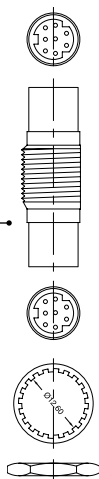

PS2 PORT TO MOUSE AND KEYBOARD ADAPTOR

AD-PS2-KM

DB9M TO RCA JACK ADAPTOR

AD-D9M-RCA/F

MINI DIN ADAPTORS

AD-MD3FF Mini Din 3Pin
 AD-MD4FF Mini Din 4Pin
 AD-MD5FF Mini Din 4Pin

AD-MD6FF Mini Din 6Pin
 AD-MD7FF Mini Din 7Pin
 AD-MD8FF Mini Din 8Pin

MINI DIN KEYBOARD ADAPTORS

AD-MD6F/D5M
 AD-MD6M/D5F

LOW PROFILE GENDER CHANGER

AD-LGC-D5FF-BH Din 5 F/F Bulk Head
 AD-LGC-MD4FF-BH MD 4 F/F Bulk Head
 AD-LGC-MD4FF-BH-G Gold Plated Bulk Head
 AD-LGC-MD6FF-BH MD 6 F/F Bulk Head
 AD-LGC-MD8FF-BH MD 8 F/F Bulk Head

AD-LGC-D5FF-BH

LOW PROFILE VGA ADAPTORS

AD-LGC-H15F9F
 AD-LGC-H15F9M
 AD-LGC-H15M9F
 AD-LGC-H15M9M

DIN ADAPTORS

AD-LGC-D5FF

AD-LGC-D5MM

LOW PROFILE SERIAL PORT ADAPTOR

AD-LGC-D25F9F
 AD-LGC-D25F9M
 AD-LGC-D25M9F
 AD-LGC-D25M9M