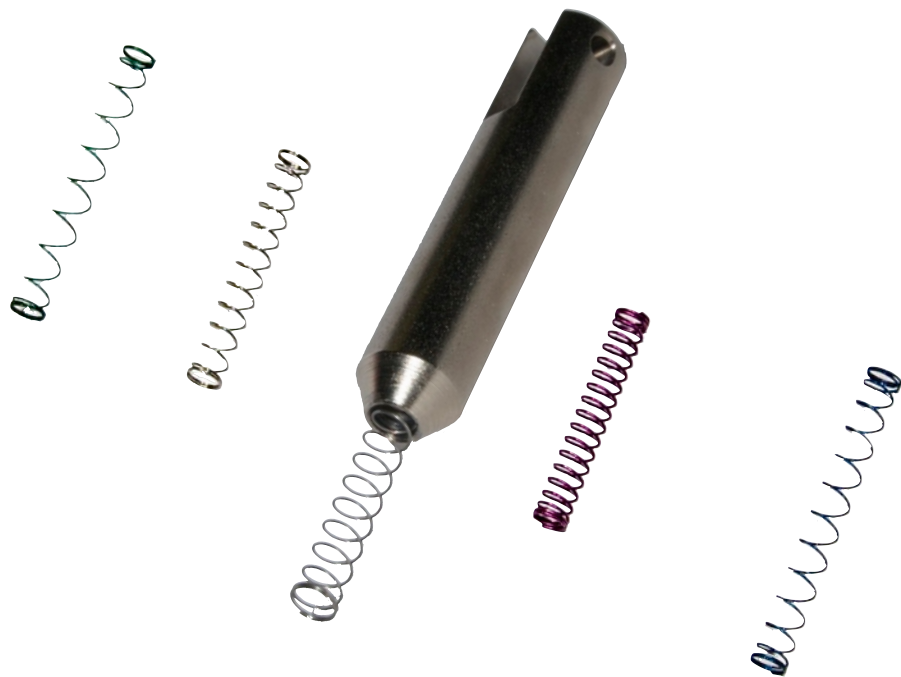

GUARDIAN

GUARDIAN ELECTRIC MANUFACTURING CO.

Solenoid Spring Kits

- Perfect for application development
- Economical for prototype designs
- Multiple springs included with a range of spring forces
- Springs are color coded for easy recognition
- Kits for pull type solenoids include plunger/actuator
- Kits include necessary hardware

| | | | | | | | | | |
|----------------|----------------|----------------|----------------|----------------|----------------|----------------|----------------|----------------|----------------|
| Kit Number | A490-367460-00 | A490-367460-01 | A490-367460-02 | A490-367460-03 | A490-367460-04 | A490-367460-05 | A490-367460-06 | A490-367460-07 | A490-367460-08 |
| Plunger | 104-040351-03 | 104-040351-01 | 104-030420-02 | 104-030420-03 | 104-000333-01 | 104-000568-03 | 104-000568-02 | 104-000568-01 | 104-000502-00 |
| Yellow Spring | 127-200012-01 | 127-200012-01 | 127-200012-01 | 127-200012-01 | 127-200013-01 | 127-200016-10 | 127-200016-10 | 127-200016-10 | 127-200016-04 |
| Purple Spring | 127-200012-02 | 127-200012-02 | 127-200012-02 | 127-200012-02 | | | | | |
| Silver Spring | 127-200012-03 | 127-200012-03 | 127-200012-03 | 127-200012-03 | 127-200013-02 | 127-200016-11 | 127-200016-11 | 127-200016-11 | 127-200016-05 |
| Green Spring | 127-200012-04 | 127-200012-04 | 127-200012-04 | 127-200012-04 | 127-200013-03 | 127-200016-12 | 127-200016-12 | 127-200016-12 | 127-200016-06 |
| Blue Spring | 127-200012-05 | 127-200012-05 | 127-200012-05 | 127-200012-05 | | | | | |
| Retaining Ring | | | | | | 159-300915-18 | 159-300915-18 | 159-300915-18 | 159-300915-15 |