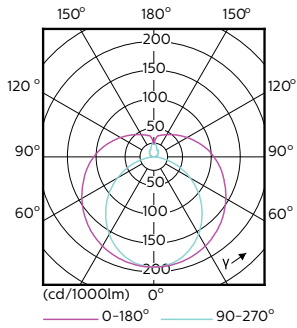

Dimensional drawing

Product	D1	D2	A1	A2	A3
CorePro LEDtube 1200mm 14.5W840	25.7 mm	28 mm	1198 mm	1205 mm	1212 mm

TLED 4ft 14.5-36W 1600lm 4000K G13 Ess

Photometric data

LEDtube 1200mm 15W G13 840 1600lm

LEDtube 1500mm 20W G13 840 2200lm

CorePro LEDtube EM/Mains T8

Photometric data

LEDtube 1500mm 20W G13 840 2200lm

Lifetime

LEDtube 1500mm 20W G13 840 2200lm

LEDtube 1500mm 20W G13 840 2200lm