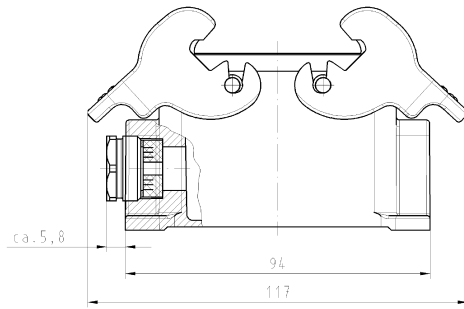

Datasheet

Item No. 70.331.1035.0

Bottom BAS GUT GC 10 M20 50 A0

revos BASIC 500V size 10 closed-bottom base with cable gland M20, left, double locking lever

Item No.	70.331.1035.0
EAN	4015573616752
order unit	1 Piece(s)

**Model**

DIN-size	10
Model	Surface mounting (base)
Locking mechanism	Double locking levers
Cable entry	Sideways
Type of cable	Gland nut
With cable screw gland	Yes
Thread size M	20
Hinged lid	No
EMC-version	No

Drawings

Ausführung .0  
version .0

MM	Material Verriegelungsbügel material locking levers	#
10	Stahl/steel	S
19	Edelstahl/stainless steel	V
35	Kunststoff/plastic	0

Teile-Nr. part no.	Typ type	
70.331.10MM.0	BAS GUT GC 10 M20 5# A0	Kabelverschraubung/cable gland M20
70.331.10MM.1	BAS GUT GC 10 M20 5# A1	Gewinde/thread M20

Weitere Daten siehe Katalog  
further data see catalog

Freitoleranz nach -	CAD - Zeichnung, keine manuellen Änderungen			1. Verwendung: -	Bl. 1	von 1
/	Maßstab	Werkstoff und Oberfläche	2003	Tag	Name	Zeichnung Nr.
/	1:1		Erweiterter	10.07.	Bauer F.	T 70.331.1035.0 01K
/			Gegraft			Index
/	col.	mm	mm	mm	mm	Ersatz für: -
a	31.03.2006	wieland		Benennung		
Änderung	Elektrische Verbindungen		GEHÄUSEUNTERTEIL			
	Größe: 10 M20 1x links CLOSED HOUSING size 10 M20 1x left					