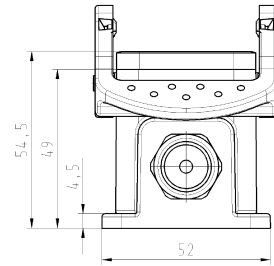

Datasheet

Item No. 70.331.1035.0

Bottom BAS GUT GC 10 M20 50 A0

revos BASIC 500V size 10 closed-bottom base with cable gland M20, left, double locking lever

Item No.	70.331.1035.0
EAN	4015573616752
order unit	1 Piece(s)

**Model**

DIN-size	10
Model	Surface mounting (base)
Locking mechanism	Double locking levers
Cable entry	Sideways
Type of cable	Gland nut
With cable screw gland	Yes
Thread size M	20
Hinged lid	No
EMC-version	No

Drawings

Ausführung .0  
version .0

MM	Material Verriegelungsbügel material locking levers	#
10	Stahl/steel	S
19	Edelstahl/stainless steel	V
35	Kunststoff/plastic	0

Teile-Nr. part no.	Typ type	
70.331.10MM.0	BAS GUT GC 10 M20 5# A0	Kabelverschraubung/cable gland M20
70.331.10MM.1	BAS GUT GC 10 M20 5# A1	Gewinde/thread M20

Weitere Daten siehe Katalog  
further data see catalog

Freitoleranz nach -	CAD - Zeichnung, keine manuellen Änderungen			1. Verwendung: -	Bl. 1	von 1
/	Maßstab	Werkstoff und Oberfläche	2003	Tag	Name	Zeichnung Nr.
/	1:1		Erweiterter	10.07.	Bauer F.	T 70.331.1035.0 01K
/			Gegraft			Index
/	col.	mm	mm	mm	mm	Ersatz für: -
a	31.03.2006	wieland		Benennung		
Änderung	Elektrische Verbindungen		GEHÄUSEUNTERTEIL			
	Größe: 10 M20 1x links CLOSED HOUSING size 10 M20 1x left					