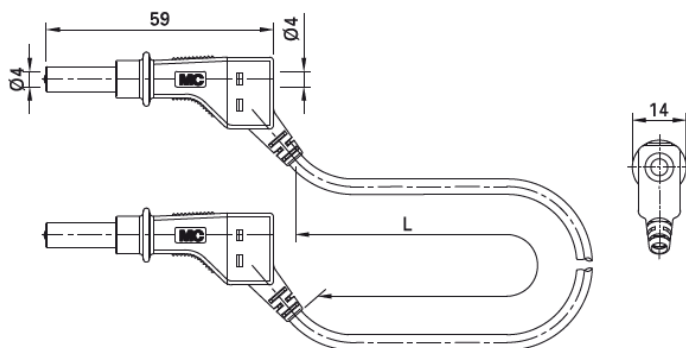

Ø 4 mm-Messleitungen

Ø 4 mm Test Leads

Messleitung XZG4...

Hoch flexibel, mit PVC- oder Silikon-Isolierung, speziell zur Verbindung elektrischer Geräte, die (noch) nicht mit Sicherheitsbuchsen ausgestattet sind. Beidseitig mit stapelbarem Ø 4 mm-Lamellenstecker mit Schutzkragen und Schiebehülse zum Schutz gegen zufällige Berührung.

XZG...

Test Lead XZG4...

Highly flexible, with insulation in PVC or silicone especially suitable for connecting electrical devices not (yet) equipped with safety sockets. With stackable Ø 4 mm MULTILAM plugs on both ends with protective collar and retractable sleeve to prevent accidental touching.

Typ Type	Bestell-Nr. Order No.	Bemessungsspannung/-strom Rated voltage/current	Leitung Lead	Rating Zettel Rating sheet		Längen L [cm] ¹⁾ Lead lengths L [cm] ¹⁾	*Farben ¹⁾ *Colors ¹⁾
XZG425	66.9407-□*	600 V, CAT II / 32 A	PVC 2,5 mm ²	RZ074	Ni CE	050 100 150 200	20 21 22 23 24 25 26 27 28