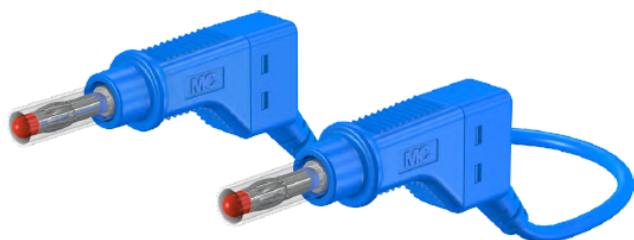

Ø 4 mm-Messleitungen

Ø 4 mm Test Leads

Messleitung XZG4...

Hoch flexibel, mit PVC- oder Silikon-Isolierung, speziell zur Verbindung elektrischer Geräte, die (noch) nicht mit Sicherheitsbuchsen ausgestattet sind. Beidseitig mit stapelbarem Ø 4 mm-Lamellenstecker mit Schutzkragen und Schiebehülse zum Schutz gegen zufällige Berührung.

XZG...

Test Lead XZG4...

Highly flexible, with insulation in PVC or silicone especially suitable for connecting electrical devices not (yet) equipped with safety sockets. With stackable Ø 4 mm MULTILAM plugs on both ends with protective collar and retractable sleeve to prevent accidental touching.

Typ Type	Bestell-Nr. Order No.	Bemessungsspannung/-strom Rated voltage/current	Leitung Lead	Rating Zettel Rating sheet		Längen L [cm] ¹⁾ Lead lengths L [cm] ¹⁾	*Farben ¹⁾ *Colors ¹⁾
XZG425	66.9407-□*	600 V, CAT II / 32 A	PVC 2,5 mm ²	RZ074	Ni CE	050 100 150 200	20 21 22 23 24 25 26 27 28