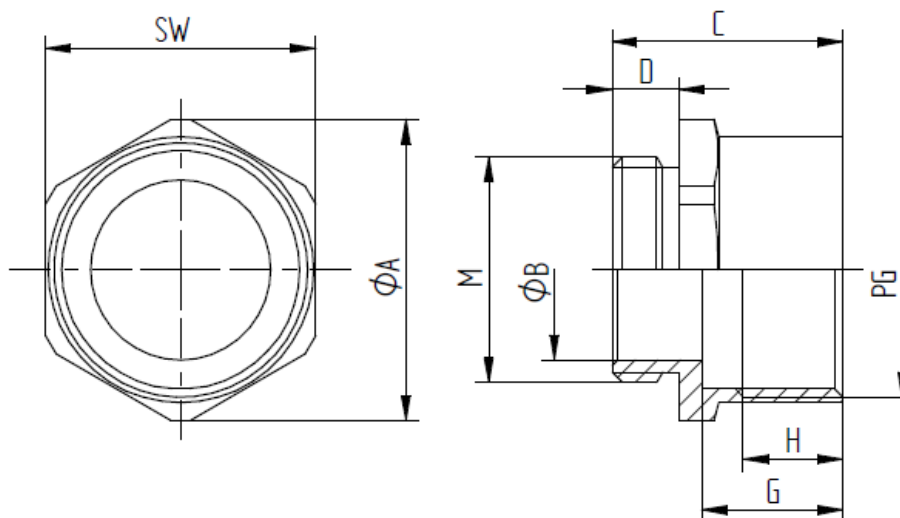

<b>DATA SHEET</b>	52104330
<b>SKINDICHT® ZS-M / ZS-M-XL</b>	valid from : 15.1.2016

The SKINDICHT® ZS-M / ZS-M-XL are hexagonal adapters with metric connecting thread and internal PG-thread. The adapters enable the use of glands with PG threads in metric housing openings.

**Technical features:**

Material	Brass, nickel-plated
External thread	M12x1,5 up to M63x1,5 acc. to EN 60423
Internal thread	PG7 up to PG48 acc. to DIN 40430
Design	ZS-M          Standard ZS-M-XL      With long connecting thread

### SKINDICHT® ZS-M

External thread M	Internal thread PG	SW [mm]	Ø A [mm]	Ø B [mm]	C [mm]	D [mm]	G [mm]	H [mm]	Article No.
M12x1,5	PG 7	14	15,5	8	15	5	9	7	52104330
M16x1,5	PG 9	18	20	12	15,5	5	9,5	7	52104340
M16x1,5	PG 11	20	22,2	12	18	7	10	7	52104010
M20x1,5	PG 11	22	24	15	17	6	10	7	52104360
M20x1,5	PG 13,5	22	24	15	18,5	6	11,5	7,5	52104370
M20x1,5	PG 16	24	26,2	15	19,5	6	12,5	8	52104380
M25x1,5	PG 21	30	33	20	22	7	13,5	9	52104400
M32x1,5	PG 29	40	42,5	27	24,5	8	15	9,5	52104410
M40x1,5	PG 36	50	54	34	27,5	8	17,5	12	52104420
M50x1,5	PG 42	57	60	44	31	9	20	16	52104430
M63x1,5	PG 48	66	70	54	33	10	21	17	52104440

### SKINDICHT® ZS-M-XL

External thread M	Internal thread PG	SW [mm]	Ø A [mm]	Ø B [mm]	C [mm]	D [mm]	G [mm]	H [mm]	Article No.
M12x1,5	PG 7	14	15,5	8	20	10	9	7	52104335
M16x1,5	PG 9	18	20	12	20,5	10	9,5	7	52104345
M20x1,5	PG 11	22	24	15	21	10	10	7	52104365
M20x1,5	PG 13,5	22	24	15	22,5	10	11,5	7,5	52104375
M20x1,5	PG 16	24	26,2	15	23,5	10	12,5	8	52104385
M25x1,5	PG 21	30	33	20	26	11	13,5	9	52104405
M32x1,5	PG 29	40	42,5	27	29,5	13	15	9,5	52104415
M40x1,5	PG 36	50	54	34	32,5	13	17,5	12	52104425
M50x1,5	PG 42	57	60	44	36	14	20	16	52104435
M63x1,5	PG 48	66	70	54	37	14	21	17	52104445