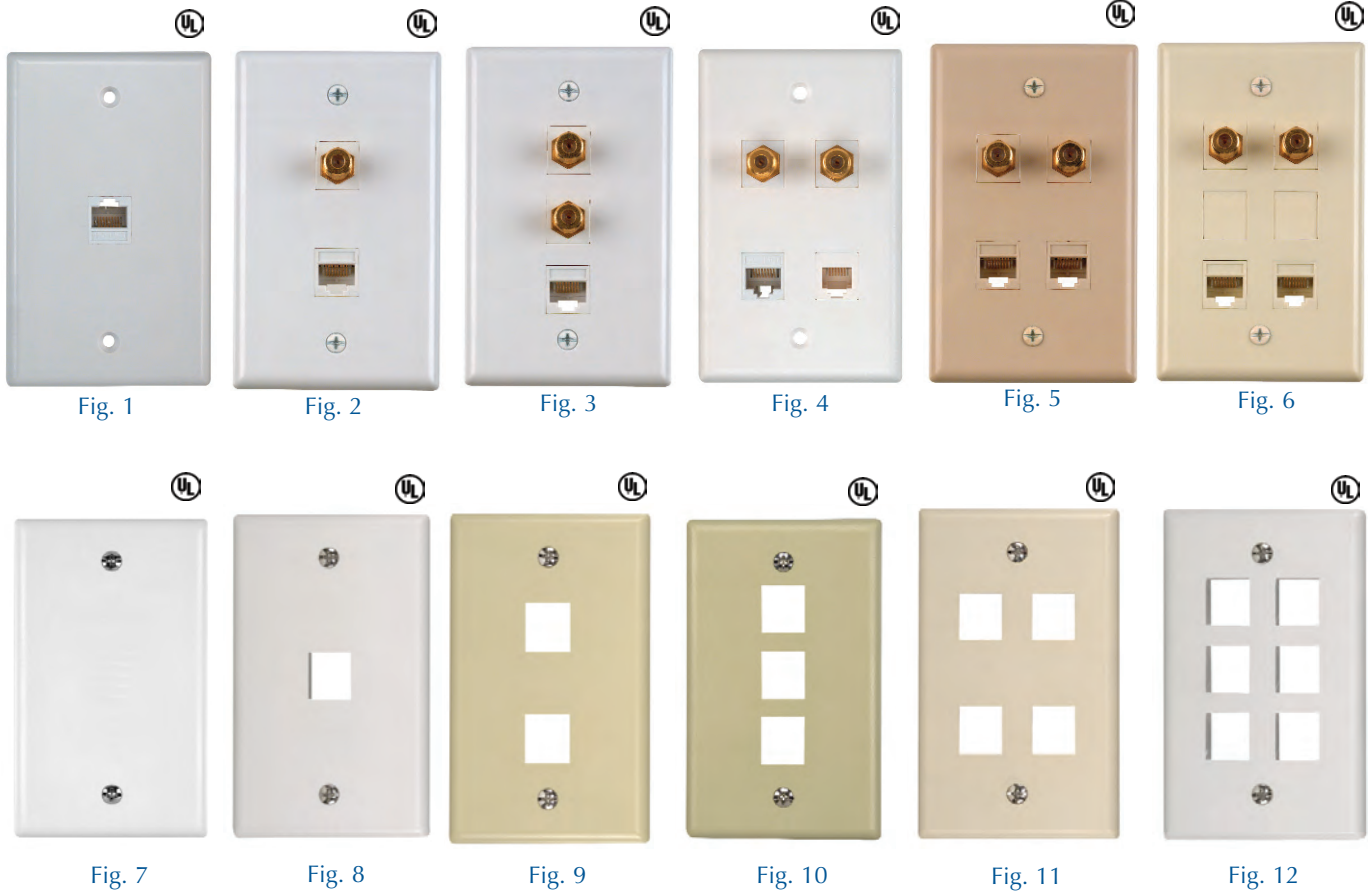

STANDARD KEYSTONE DATACOM WALL PLATES

Datacom

Residential Structured Cabling Wall Plates, Pre-Loaded

Retail Part No.	Bulk Part No.	Fig. No.	Description	No. of Ports	Color
45-1615	45-1615-BU	1	Cat 3&4	1	White
45-1616	45-1616-BU	1	Cat 3&4	1	Ivory
45-1617	45-1617-BU	1	Cat 3&4	1	Lt. Almond
45-958	45-958-BU	1	Cat 5e	1	White
45-957	45-957-BU	1	Cat 5e	1	Ivory
45-959	45-959-BU	1	Cat 5e	1	Lt. Almond
45-951	45-951-BU	2	1 Cat 5e + 1 Coax-Gold	2	White
45-952	45-952-BU	2	1 Cat 5e + 1 Coax-Gold	2	Ivory
45-953	45-953-BU	2	1 Cat 5e + 1 Coax-Gold	2	Lt. Almond
45-954	45-954-BU	3	1 Cat 5e + 2 Coax	3	White
45-955	45-955-BU	3	1 Cat 5e + 2 Coax	3	Ivory
45-956	45-956-BU	3	1 Cat 5e + 2 Coax	3	Lt. Almond
45-1601	45-1601-BU	4	1 Cat 3&4 + 1 Cat 5e + 2 Coax-Gold	4	White
45-1602	45-1602-BU	4	1 Cat 3&4 + 1 Cat 5e + 2 Coax-Gold	4	Ivory
45-1603	45-1603-BU	4	1 Cat 3&4 + 1 Cat 5e + 2 Coax-Gold	4	Lt. Almond
45-937	45-937-BU	5	2 Cat 5e + 2 Coax-Gold	4	White
45-947	45-947-BU	5	2 Cat 5e + 2 Coax-Gold	4	Ivory
45-980	45-980-BU	5	2 Cat 5e + 2 Coax-Gold	4	Lt. Almond
45-931	45-931-BU	6	2 Cat 5e + 2 Coax-Gold, 2 Blanks	6	White
45-940	45-940-BU	6	2 Cat 5e + 2 Coax-Gold, 2 Blanks	6	Ivory
45-970	45-970-BU	6	2 Cat 5e + 2 Coax-Gold, 2 Blanks	6	Lt. Almond