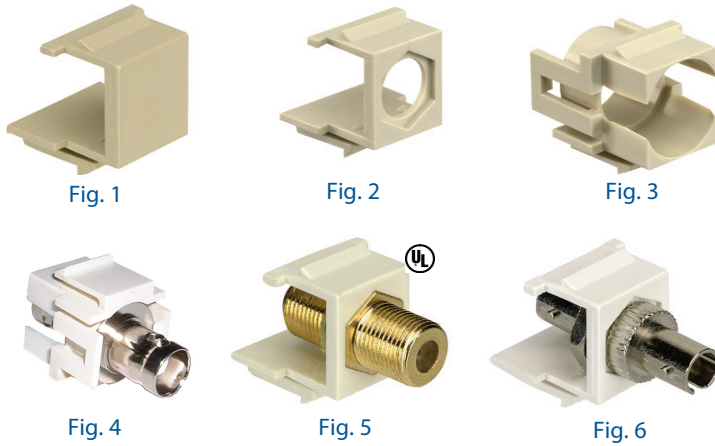

## STANDARD KEYSTONE DATACOM WALL PLATE INSERTS & JACKS

### Keystone Wall Plate Inserts

### Keystone Wall Plate Inserts

Retail Part No.	Bulk Part No.	Fig. No.	Description	Color
45-942	45-942-BU	1	Blank Insert	Ivory
45-5638	45-5638-BU	1	Blank Insert	White
45-990	45-990-BU	1	Blank Insert	Lt. Almond
45-944W	45-944W-BU	2	Coax Insert, Empty	White
45-5640	45-5640-BU	4	BNC Connector Insert	White
45-991	45-991-BU	5	Coax Insert-Gold	White
	45-992-BU	5	Coax Insert-Gold	Ivory
45-993	45-993-BU	5	Coax Insert-Gold	Lt. Almond
45-964		6	Fiber Insert, ST/ST	White