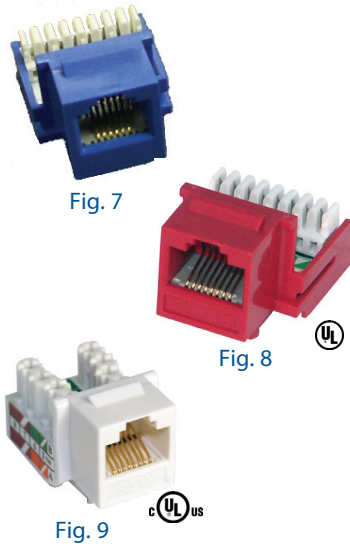

## STANDARD KEYSTONE DATACOM WALL PLATE INSERTS & JACKS

### Keystone Wall Plate Inserts

### Keystone Wall Plate Inserts

Retail Part No.	Bulk Part No.	Fig. No.	Description	Color
45-942	45-942-BU	1	Blank Insert	Ivory
45-5638	45-5638-BU	1	Blank Insert	White
45-990	45-990-BU	1	Blank Insert	Lt. Almond
45-944W	45-944W-BU	2	Coax Insert, Empty	White
45-5640	45-5640-BU	4	BNC Connector Insert	White
45-991	45-991-BU	5	Coax Insert-Gold	White
	45-992-BU	5	Coax Insert-Gold	Ivory
45-993	45-993-BU	5	Coax Insert-Gold	Lt. Almond
45-964		6	Fiber Insert, ST/ST	White

### 180° and 90° IDC Tool-less Keystone Jacks