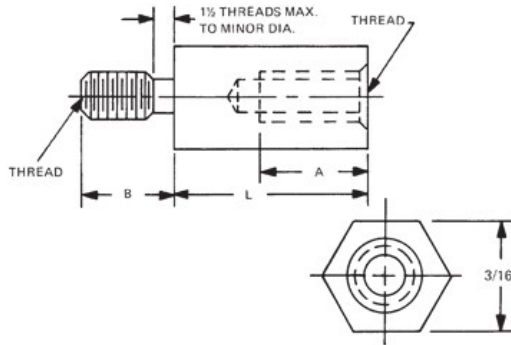

Home > 3/16 Hex Male-Female Standoffs

**3/16 HEX MALE-FEMALE STANDOFFS**

[Home](#) [Previous](#) [Next](#)  
[Related Metric](#)

xxxxx	xxx	xx	x
Length	Thread	Material	Finish

**PART: 4509 632 AL**

Red ?'s show missing selections. [Help](#)

[Material Specifications](#)  
[Ordering non-standard items](#)  
[Download a Drawing](#)

**Add to Cart**

Thread Length Code		
Thread	A	B
2-56	3/16	5/32
4-40	1/4	3/16
6-32	3/8	1/4

CALL NOW:  
203 888-2133

Qty1 \*

Qty2

Qty3

<input type="radio"/>	4505	17/32
<input type="radio"/>	4506	9/16
<input type="radio"/>	4506T	19/32
<input type="radio"/>	4507	5/8
<input type="radio"/>	4507T	21/32
<input type="radio"/>	4508	11/16
<input type="radio"/>	4508T	23/32
<input checked="" type="radio"/>	4509	3/4
<input type="radio"/>	4509T	25/32
<input type="radio"/>	4510	13/16
<input type="radio"/>	4510T	27/32
<input type="radio"/>	4511	7/8
<input type="radio"/>	4511T	29/32
<input type="radio"/>	4512	15/16

Thread \*

Select	Code	Thread
<input type="radio"/>	256	2-56
<input type="radio"/>	440	4-40
<input checked="" type="radio"/>	632	6-32

Material \*

Select	Code	Material	RoHS
<input checked="" type="radio"/>	AL	Aluminum	YES
<input type="radio"/>	B	Brass	YES
<input type="radio"/>	SS	Stainless Steel	YES
<input type="radio"/>	S	Steel	YES
<input type="radio"/>	N	Nylon	YES