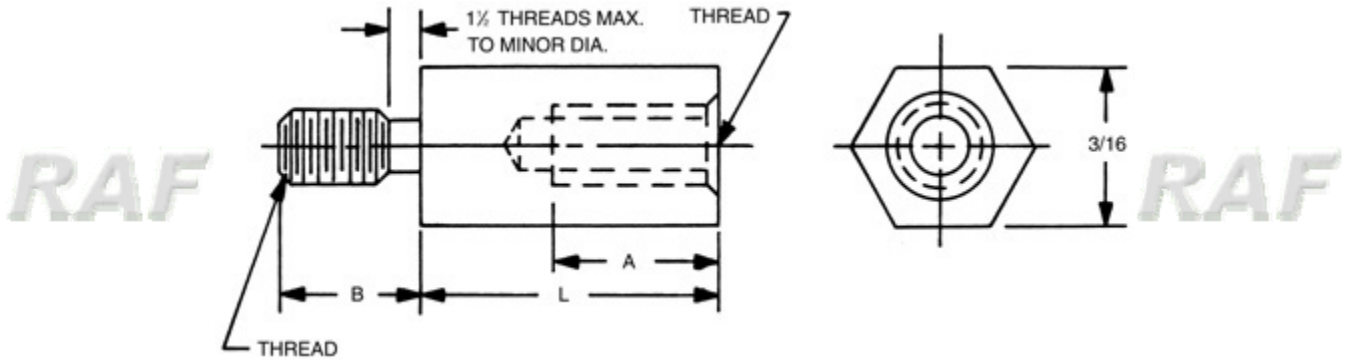

### 3/16 HEX MALE-FEMALE STANDOFFS

Order Code: 4515-632-SS-0

(complete)

Finishes:

Plain Finish

[How to create part numbers](#)

SELECT	PART NO.	LENGTH
<input type="radio"/>	4500A	5/32
<input type="radio"/>	4500	3/16
<input type="radio"/>	4500T	7/32
<input type="radio"/>	4501	1/4
<input type="radio"/>	4501T	9/32
<input type="radio"/>	4502	5/16
<input type="radio"/>	4502T	11/32
<input type="radio"/>	4503	3/8
<input type="radio"/>	4503T	13/32
<input type="radio"/>	4504	7/16
<input type="radio"/>	4504T	15/32
<input type="radio"/>	4505	1/2
<input type="radio"/>	4505T	17/32
<input type="radio"/>	4506	9/16
<input type="radio"/>	4506T	19/32
<input type="radio"/>	4507	5/8
<input type="radio"/>	4507T	21/32
<input type="radio"/>	4508	11/16
<input type="radio"/>	4508T	23/32

SELECT	PART NO.	LENGTH
<input type="radio"/>	4509	3/4
<input type="radio"/>	4509T	25/32
<input type="radio"/>	4510	13/16
<input type="radio"/>	4510T	27/32
<input type="radio"/>	4511	7/8
<input type="radio"/>	4511T	29/32
<input type="radio"/>	4512	15/16
<input type="radio"/>	4512T	31/32
<input type="radio"/>	4513	1
<input type="radio"/>	4514	1-1/16

SELECT	PART NO.	LENGTH
<input checked="" type="radio"/>	4515	1-1/8
<input type="radio"/>	4516	1-3/16
<input type="radio"/>	4517	1-1/4
<input type="radio"/>	4518	1-5/16
<input type="radio"/>	4519	1-3/8
<input type="radio"/>	4520	1-7/16
<input type="radio"/>	4521	1-1/2
<input type="radio"/>	4522	1-9/16
<input type="radio"/>	4523	1-5/8
<input type="radio"/>	4524	1-11/16
<input type="radio"/>	4525	1-3/4
<input type="radio"/>	4526	1-13/16
<input type="radio"/>	4527	1-7/8
<input type="radio"/>	4528	1-15/16
<input type="radio"/>	4529	2"

Select	CODE	THREAD
<input type="radio"/>	256	2-56
<input type="radio"/>	440	4-40
<input checked="" type="radio"/>	632	6-32

THREAD LENGTH CODE		
THREAD	A	B
2-56	3/16	5/32
4-40	1/4	3/16
6-32	3/8	1/4

In short lengths, "A" will be tapped to maximum depth