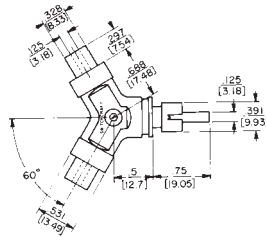

SWITCHCRAFT, INC. 5555 N. Elston Ave.
Chicago, IL 60630 • 773 792-2700 • FAX: 773 792-2129
www.switchcraft.com

Y-CONNECTORS

330F

330PJ