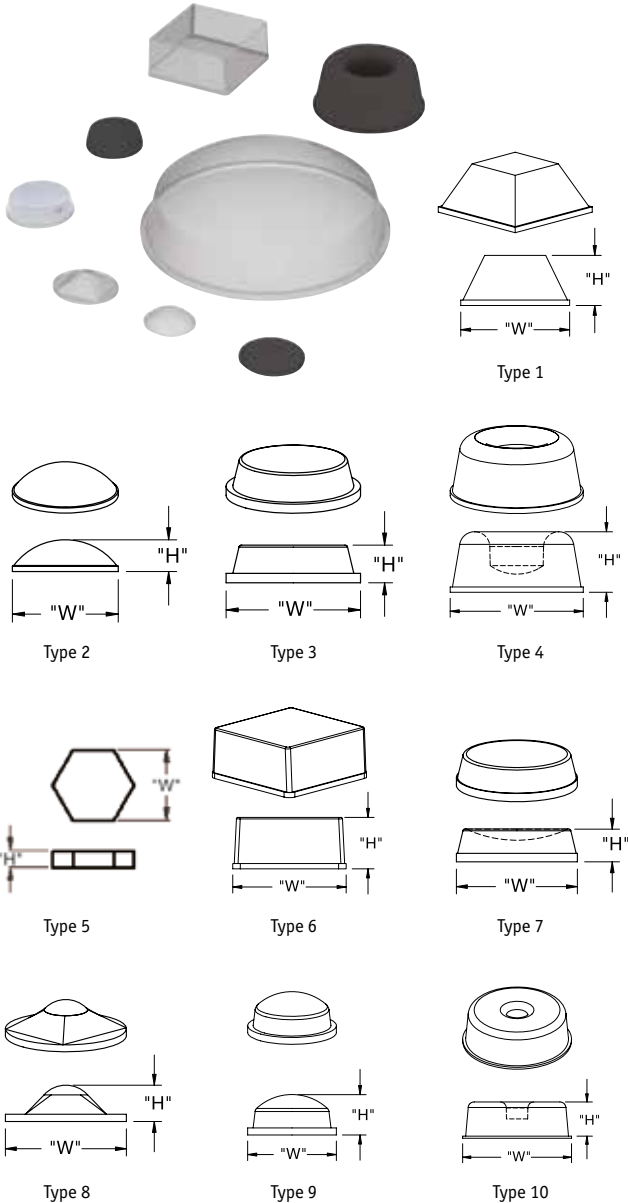

SELF-ADHESIVE, SCREW-ON FEET & BUMPERS

Stick-On Feet/Buffers

SR 1593

Polyurethane

- Ideal as feet or as furniture door buffers
- Easy to apply
- Self-adhesive backing
- Suitable for most smooth and dry surfaces

Black & Clear

Type	Part Number		Dimensions (mm)		Bumpers Per Pad	Std Pack Qty
	Black	Clear	Height (H)	Base Diameter (W)		
1	RBS-20BK	-	2.5	10.2	242	5082
1	32426	494481	3.1	12.7	200	3000
1	32427	462164	5.7	12.7	200	3000
1	RBS-29BK	RBS-29	6.4	19.8	98	2940
1	462171	462172	7.5	20.5	78	1000
1	494482	-	13.2	20.5	72	1000
2	-	462155	1.9	6.4	561	10000
2	-	462156	2.2	8.0	392	10000
2	RBS-7BK	RBS-7	2.2	8.6	450	5400
2	461230	461232	3.1	10.0	288	3000
2	32430	32429	5.0	11.1	242	3000
2	32432	461234	9.5	19.0	98	1000
3	461236	461238	1.8	10.0	288	3000
3	RBS-5BK	RBS-5	1.6	12.7	200	5000
3	461241	462169	1.9	19.0	98	3000
3	RBS-72BK	RBS-72	2.5	31.5	32	2400
3	494483	494484	3.0	19.7	84	4000
3	RBS-34BK	RBS-34	3.1	9.5	300	6000
3	RBS-24BK	RBS-24	3.1	20.5	72	2520
3	32433	461235	3.5	7.5	288	3000
3	32435	32434	3.5	12.7	200	3000
3	462175	-	3.5	20.4	84	4000
3	462159	462160	4.0	10.0	242	10000
3	39864	494485	4.0	19.0	84	2600
3	-	462165	4.5	14.0	128	5000
3	RBS-35BK	RBS-35	4.8	9.5	200	5000
3	RBS-41BK	RBS-41	5.1	20.0	84	3360
3	462168	-	6.0	18.0	84	2000
3	43045	-	6.2	20.0	84	2000
3	RBS-6BK	RBS-6	6.3	12.7	200	5000
3	RBS-11BK	RBS-11	10.1	15.9	128	2560
4	462176	494486	10.1	22.3	72	1000
5	39862	-	4.0	16.5	-	2000
6	RBS-36BK	RBS-36	4.7	25.4	55	2310
6	RBS-4BK	RBS-4	9.7	19.8	100	5600
7	RBS-18BK	RBS-18	3.5	12.7	200	2000
8	-	RBS-33-SD	3.8	12.7	200	5000
9	RBS-40BK	RBS-40	1.6	6.4	578	15028
9	RBS-27BK	RBS-27	2.2	7.9	450	5400
9	RBS-12BK	RBS-12	3.8	9.6	72	7200
9	RBS-22BK	RBS-22	5.4	9.6	300	6000
9	RBS-2BK	RBS-2	5.1	11.1	242	5082
9	RBS-15BK	RBS-15	7.9	16.0	128	3200
9	RBS-8BK	RBS-8	9.6	17.6	98	2254
9	RBS-37BK	RBS-37	14.2	18.3	100	1500
9	RBS-39BK	RBS-39	1.9	19.1	84	5040
10	RBS-30BK	RBS-30	15.8	45.7	100	500

Grey & White

Type	Part Number		Dimensions (mm)		Bumpers Per Pad	Std Pack Qty
	Grey	White	Height (H)	Base Diameter (W)		
1	461229	-	2.5	10.0	242	3000
1	-	32560	3.1	12.7	200	3000
1	462170	32428	7.5	20.5	78	1000
2	461231	-	3.1	10.0	288	3000
2	-	32431	8.0	16.0	128	1000
2	461233	-	9.5	19.0	98	1000
3	461237	-	1.8	10.0	288	3000
3	462173	-	3.0	19.7	84	4000
3	461240	461239	3.5	12.7	200	3000
4	32436	-	10.1	22.3	72	1000