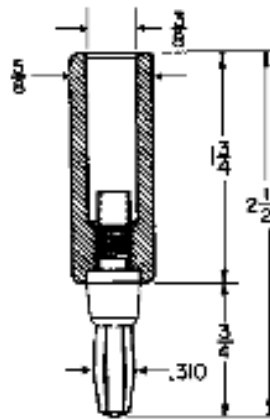

[Contact Webmaster](#)

© June 6, 2005

part 255: Right Angle Banana Plug

part 426: Short Banana Plug

part 285: Giant Banana Plug

[home](#) | [about abbatron](#) | [products](#) | [locate distributor or representative](#) | [contact us](#) | [request information](#) | [site map](#)