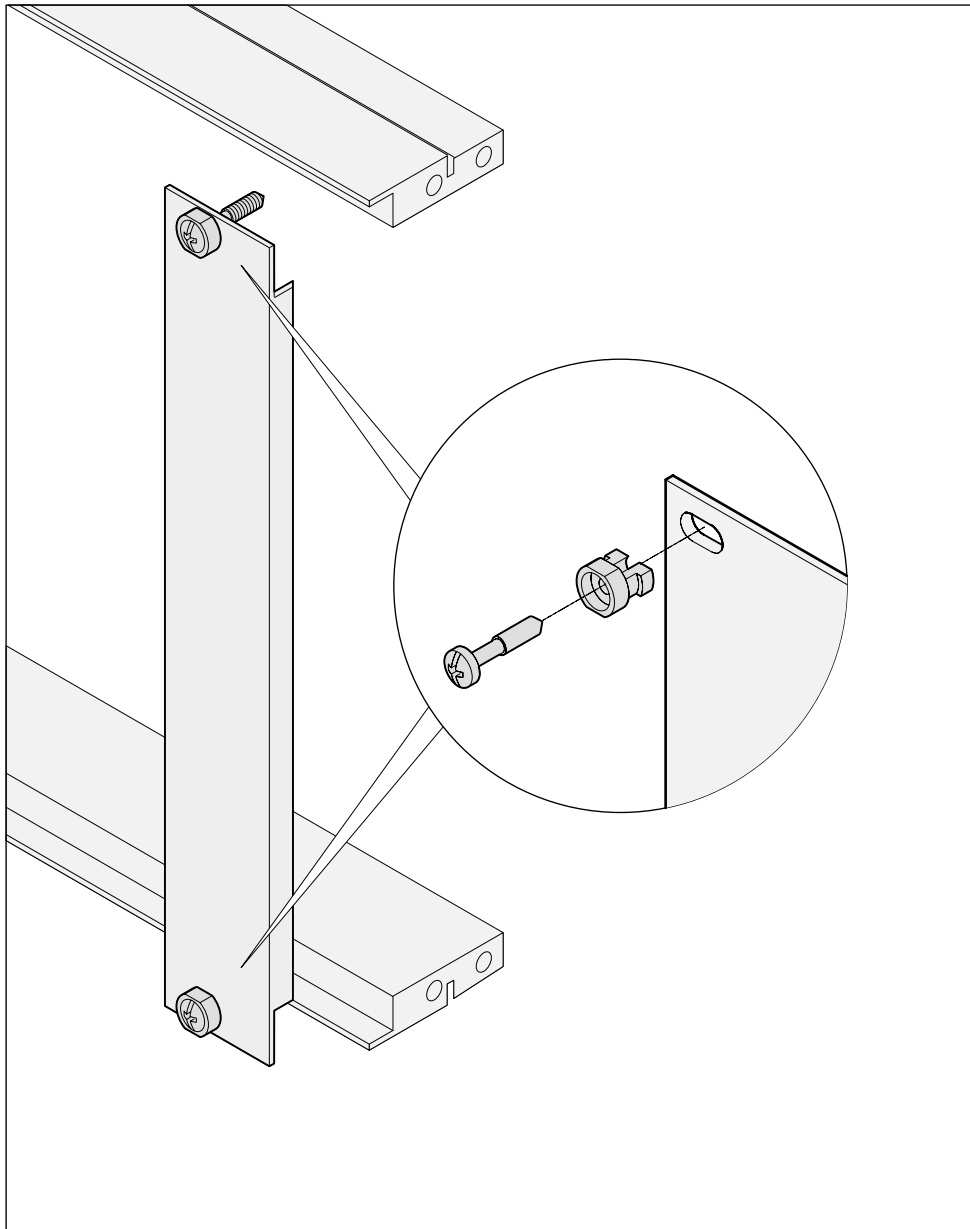

*Schroff*<sup>®</sup>

Montageanweisung  
Frontplatte-  
Nippel-Halsschraube

Assembly instructions  
Sleeve - Collar screw

Instructions de montage  
Deilet - Vis à gorge

60838-003