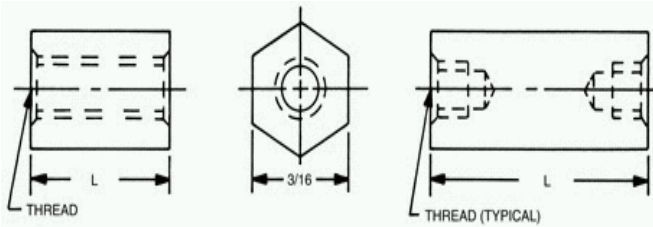

**CALL NOW:
203 888-2133**

3/16 Hex Female Standoffs

Select	Part No.	Length	Select	Part No.	Length	Select	Part No.	Length	Select	Code	Thread
<input type="radio"/>	2051A	3/32	<input type="radio"/>	2061	3/4	<input type="radio"/>	2078	1-13/16	<input type="radio"/>	256	2-56
<input type="radio"/>	2051	1/8	<input type="radio"/>	2061T	25/32	<input type="radio"/>	2079	1-7/8	<input type="radio"/>	440	4-40
<input type="radio"/>	2051T	5/32	<input type="radio"/>	2062	13/16	<input type="radio"/>	2080	1-15/16			
<input type="radio"/>	2052	3/16	<input type="radio"/>	2062T	27/32	<input type="radio"/>	2081	2"			
<input type="radio"/>	2052T	7/32	<input type="radio"/>	2063	7/8	<input type="radio"/>	2082	2-1/16			
<input type="radio"/>	2053	1/4	<input type="radio"/>	2063T	29/32	<input type="radio"/>	2083	2-1/8			
<input type="radio"/>	2053T	9/32	<input type="radio"/>	2064	15/16	<input type="radio"/>	2084	2-3/16			
<input type="radio"/>	2054	5/16	<input type="radio"/>	2064T	31/32	<input type="radio"/>	2085	2-1/4			
<input type="radio"/>	2054T	11/32	<input type="radio"/>	2065	1"	<input type="radio"/>	2086	2-5/16			
<input type="radio"/>	2055	3/8	<input type="radio"/>	2066	1-1/16	<input type="radio"/>	2087	2-3/8			
<input type="radio"/>	2055T	13/32	<input type="radio"/>	2067	1-1/8	<input type="radio"/>	2088	2-7/16			
<input type="radio"/>	2056	7/16	<input type="radio"/>	2068	1-3/16	<input type="radio"/>	2089	2-1/2			
<input type="radio"/>	2056T	15/32	<input type="radio"/>	2069	1-1/4	<input type="radio"/>	2090	2-9/16			
<input type="radio"/>	2057	1/2	<input type="radio"/>	2070	1-5/16	<input type="radio"/>	2091	2-5/8			
<input type="radio"/>	2057T	17/32	<input type="radio"/>	2071	1-3/8	<input type="radio"/>	2092	2-11/16			
<input type="radio"/>	2058	9/16	<input type="radio"/>	2072	1-7/16	<input type="radio"/>	2093	2-3/4			
<input type="radio"/>	2058T	19/32	<input type="radio"/>	2073	1-1/2	<input type="radio"/>	2094	2-13/16			
<input type="radio"/>	2059	5/8	<input type="radio"/>	2074	1-9/16	<input type="radio"/>	2095	2-7/8			
<input type="radio"/>	2059T	21/32	<input type="radio"/>	2075	1-5/8	<input type="radio"/>	2096	2-15/16			
<input type="radio"/>	2060	11/16	<input type="radio"/>	2076	1-11/16	<input type="radio"/>	2097	3"			
<input type="radio"/>	2060T	23/32	<input type="radio"/>	2077	1-3/4						