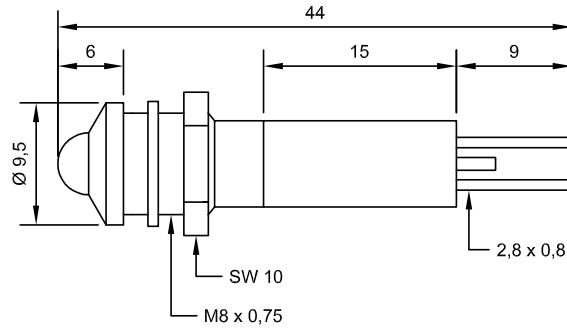

Chicago Miniature Lighting, LLC

Lighting the world since 1910

Alle Maße in mm / All dimensions are in mm

Elektrische und optische Daten sind bei einer Umgebungstemperatur von 25°C gemessen.
Electrical and optical data are measured at an ambient temperature of 25°C.

Bestell-Nr. Part No.	Farbe Colour	Spannung Voltage	Strom Current	Lichtstärke Lumi. Intensity
190Ax350	Red	24V AC/DC	9/17mA	60mcd
190Ax351	Green	24V AC/DC	9/17mA	40mcd
190Ax352	Yellow	24V AC/DC	9/17mA	40mcd

Schutzart: IP67 nach DIN EN 60529 - Frontseitig zwischen LED und Gehäuse, sowie zwischen Gehäuse und Frontplatte bei Verwendung des mitgelieferten Dichtringes.
 Degree of protection: IP67 in accordance to DIN EN 60529 - Gap between LED and bezel and gap between bezel and frontplate sealed to IP67 when using the supplied gasket.