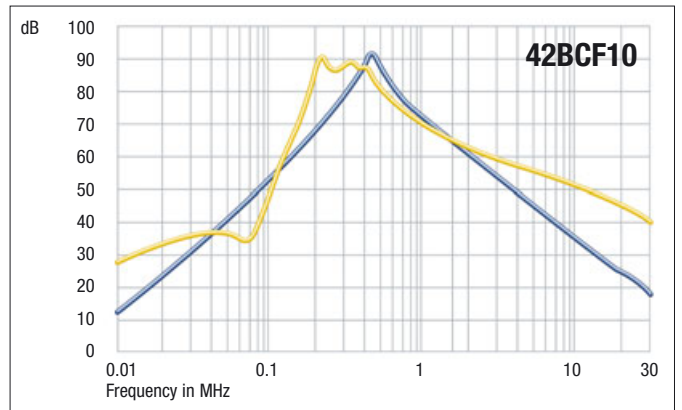

Typical Insertion Loss / Beispiel typischer Einfügungsdämpfung

— sym.
— asym.

Measuring method: closed 50 Ω system