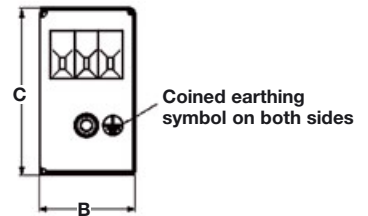

Mechanical Data / Mechanische Eigenschaften

Bottom view

Side view

Front view

Top view

Type	A	B	C	D	E	F	G	H	GND (I)	Type of connection	Weight (kg)	Packing unit
7BCF10	160	40	70	190	0,8	20	180	4,5	M5	Terminal block 4 mm ²	0,7	1
16BCF10	220	45	70	250	0,8	25	235	5,4	M5	Terminal block 4 mm ²	1,1	1
30BCF10	240	50	85	270	0,8	30	255	5,4	M5	Terminal block 10 mm ²	1,5	1
42BCF10	280	50	85	310	0,8	30	295	5,4	M6	Terminal block 10 mm ²	1,7	1
55BCF10	220	85	90	250	1,0	60	235	5,4	M6	Terminal block 16 mm ²	2,4	1
75BCF10	240	80	135	270	1,0	60	255	6,5	M6	Terminal block 25 mm ²	3,2	1
100BCF10	240	90	150	270	1,0	65	255	6,5	M10	Terminal block 50 mm ²	4,2	1
130BCF10	240	90	150	270	1,0	65	255	6,5	M10	Terminal block 50 mm ²	4,4	1
180BCF10	350	120	170	380	1,0	102	365	6,5	M10	Terminal block 95 mm ²	6,2	1