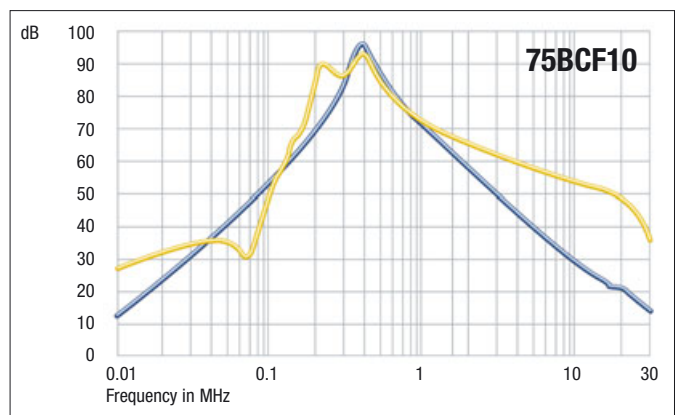

Typical Insertion Loss / Beispiel typischer Einfügungsdämpfung

— sym.
— asym.

Measuring method: closed 50 Ω system