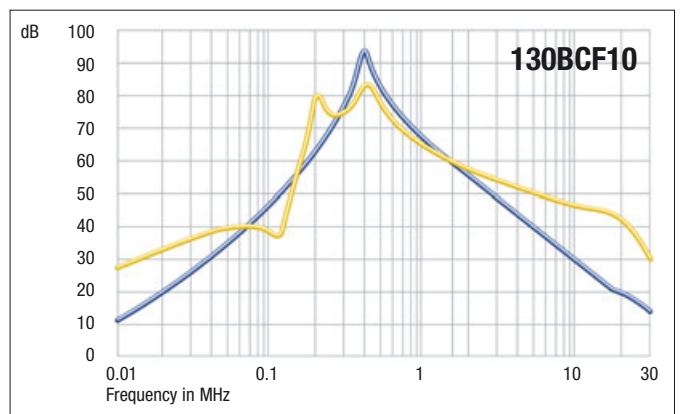

Typical Insertion Loss / Beispiel typischer Einfügungsdämpfung

— sym.
— asym.

Measuring method: closed 50 Ω system