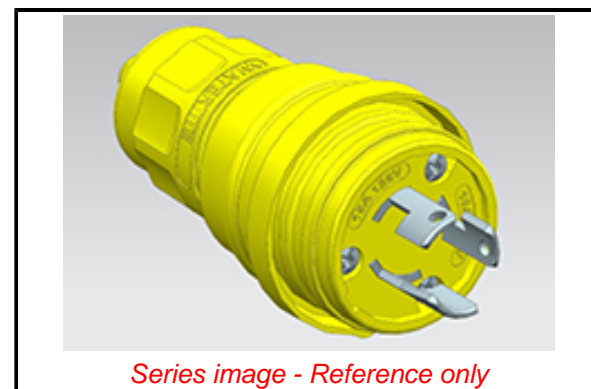

**PLEASE CHECK WWW.MOLEX.COM FOR LATEST PART INFORMATION**

**Part Number:** [1301460078](#)  
**Status:** **Active**  
**Overview:** [Watertite Wet-Location Wiring Solutions](#)  
**Description:** Watertite Extreme Plug with Locking Blade, 3 Pole/3 Wire, Non-NEMA, 15A/125V, 10A/250V, Cord Grip Body Size F2, Silicone Husk

**Documents:**

[RoHS Certificate of Compliance \(PDF\)](#)      [Product Literature \(PDF\)](#)

**Agency Certification**

CSA      LR6837

**General**

Product Family      Wiring Devices  
 Series      [130146](#)  
 Exclude SD Check      Yes  
 IP Rating      IP69K  
 NEMA Configuration      Non-NEMA  
 Overview      [Watertite Wet-Location Wiring Solutions](#)  
 Product Literature Order No      987651-9322  
 Product Name      Watertite Extreme  
 Receptacle Type      N/A  
 Specialty      N/A  
 Type      Plug  
 UPC      78678871280

**Physical**

Cord Grip Body Size      F2 1/2"  
 Flange      No  
 Flip Lid      No  
 Gender      Male  
 Length      N/A  
 Locking Blade      Yes  
 Net Weight      128.366g  
 Poles      3-pole/3-wire

**Electrical**

Cord Type      N/A  
 Current - Maximum per Contact      15.0A  
 GFCI      No  
 Lighted Connector      No  
 Voltage - Maximum      250V

**Material Info**

Engineering Number      24W07

**EU ELV**