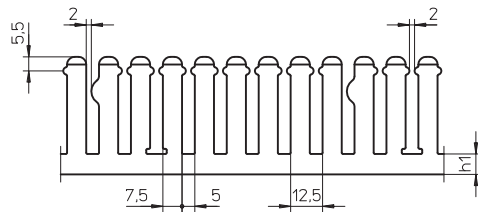

Betaduct PVC Narrow Slot Cable Trunking

H = 25 mm

W = 25, 37.5 and 50 mm

H = 37.5 mm

H = 50 mm

H = 75 mm

W = 75, 100, 125 and 150 mm

H = 100 mm

Base punching to EN 50085-2-3

H (mm)	25	37.5	50	75	100
h1 (mm)	5	7	9	11	20

Betaduct Trunking Capacity Chart

Trunking Nominal External Width x Height (mm)	Internal Cross Sectional Area (mm ²)	At 50% Packing Density (mm ²)	Cable Cross Sectional Area (mm ²) Tri-Rated Cable BS6231													
			Cable Diameter (mm)													
			0.50	0.75	1.00	1.50	2.50	4.00	6.00	10.00	16.00	25.00	35.00	50.00	70.00	95.00
25 x 37.5	608	304	55	48	43	35	28	19	16	9	4	3	2	1	1	1
25 x 50	836	418	76	66	59	48	38	27	22	12	6	4	3	2	1	1
25 x 75	1311	655.5	120	104	92	76	60	43	34	19	10	7	5	3	3	2
37.5 x 37.5	1024	512	94	81	72	59	47	33	27	15	7	5	4	2	2	1
37.5 x 50	1408	704	129	111	99	82	65	46	37	21	10	8	6	4	3	2
37.5 x 75	2208	1104	203	175	156	129	102	72	58	33	17	12	9	6	5	3
50 x 37.5	1408	704	129	111	99	82	65	46	37	21	10	8	6	4	3	2
50 x 50	1936	968	178	153	136	113	90	63	51	29	15	11	8	5	4	3
50 x 75	3036	1518	279	241	214	177	141	99	80	45	23	17	13	8	7	5
50 x 100	4136	2068	380	328	292	241	192	136	109	62	32	23	18	12	9	7
75 x 37.5	2208	1104	203	175	156	129	102	72	58	33	17	12	9	6	5	3
75 x 50	3036	1518	279	241	214	177	141	99	80	45	23	17	13	8	7	5
75 x 75	4761	2380.5	438	378	336	278	221	156	126	71	37	27	21	13	11	8
75 x 100	6486	3243	596	515	458	379	301	213	171	97	50	37	29	18	15	11
100 x 50	4136	2068	380	328	292	241	192	136	109	62	32	23	18	12	9	7
100 x 75	6486	3243	596	515	458	379	301	213	171	97	50	37	29	18	15	11
100 x 100	8836	4418	813	702	625	516	410	290	234	133	68	50	39	25	20	16
150 x 100	13536	6768	1245	1075	957	791	629	445	358	203	105	77	60	39	31	24
125 x 75	8142	4071	749	647	575	475	378	267	215	122	63	46	36	23	18	14