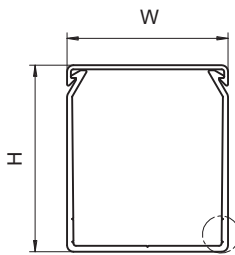

Betaduct PVC Narrow Slot Cable Trunking

H = 25 mm

W = 25, 37.5 and 50 mm

H = 37.5 mm

H = 50 mm

H = 75 mm

W = 75, 100, 125 and 150 mm

H = 100 mm

Base punching to EN 50085-2-3

H (mm)	25	37.5	50	75	100
h1 (mm)	5	7	9	11	20

Betaduct Trunking Capacity Chart

Trunking Nominal External Width x Height (mm)	Internal Cross Sectional Area (mm ²)	At 50% Packing Density (mm ²)	Cable Cross Sectional Area (mm ²) Tri-Rated Cable BS6231													
			Cable Diameter (mm)													
			0.50	0.75	1.00	1.50	2.50	4.00	6.00	10.00	16.00	25.00	35.00	50.00	70.00	95.00
25 x 37.5	608	304	55	48	43	35	28	19	16	9	4	3	2	1	1	1
25 x 50	836	418	76	66	59	48	38	27	22	12	6	4	3	2	1	1
25 x 75	1311	655.5	120	104	92	76	60	43	34	19	10	7	5	3	3	2
37.5 x 37.5	1024	512	94	81	72	59	47	33	27	15	7	5	4	2	2	1
37.5 x 50	1408	704	129	111	99	82	65	46	37	21	10	8	6	4	3	2
37.5 x 75	2208	1104	203	175	156	129	102	72	58	33	17	12	9	6	5	3
50 x 37.5	1408	704	129	111	99	82	65	46	37	21	10	8	6	4	3	2
50 x 50	1936	968	178	153	136	113	90	63	51	29	15	11	8	5	4	3
50 x 75	3036	1518	279	241	214	177	141	99	80	45	23	17	13	8	7	5
50 x 100	4136	2068	380	328	292	241	192	136	109	62	32	23	18	12	9	7
75 x 37.5	2208	1104	203	175	156	129	102	72	58	33	17	12	9	6	5	3
75 x 50	3036	1518	279	241	214	177	141	99	80	45	23	17	13	8	7	5
75 x 75	4761	2380.5	438	378	336	278	221	156	126	71	37	27	21	13	11	8
75 x 100	6486	3243	596	515	458	379	301	213	171	97	50	37	29	18	15	11
100 x 50	4136	2068	380	328	292	241	192	136	109	62	32	23	18	12	9	7
100 x 75	6486	3243	596	515	458	379	301	213	171	97	50	37	29	18	15	11
100 x 100	8836	4418	813	702	625	516	410	290	234	133	68	50	39	25	20	16
150 x 100	13536	6768	1245	1075	957	791	629	445	358	203	105	77	60	39	31	24
125 x 75	8142	4071	749	647	575	475	378	267	215	122	63	46	36	23	18	14