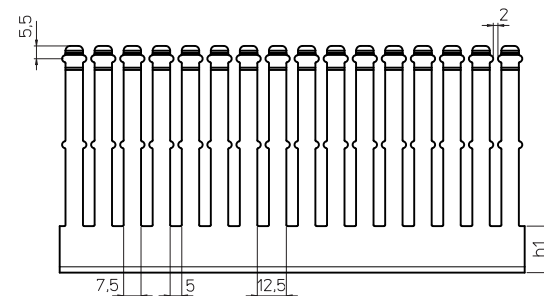

Betaduct PVC Narrow Slot Cable Trunking

H = 25 mm

W = 25, 37.5 and 50 mm

H = 37.5 mm

H = 50 mm

H = 75 mm

W = 75, 100, 125 and 150 mm

H = 100 mm

Base punching to EN 50085-2-3

H (mm)	25	37.5	50	75	100
h1 (mm)	5	7	9	11	20

Betaduct Trunking Capacity Chart

Trunking Nominal External Width x Height (mm)	Internal Cross Sectional Area (mm ²)	At 50% Packing Density (mm ²)	Cable Cross Sectional Area (mm ²) Tri-Rated Cable BS6231													
			Cable Diameter (mm)													
			0.50	0.75	1.00	1.50	2.50	4.00	6.00	10.00	16.00	25.00	35.00	50.00	70.00	95.00
25 x 37.5	608	304	55	48	43	35	28	19	16	9	4	3	2	1	1	1
25 x 50	836	418	76	66	59	48	38	27	22	12	6	4	3	2	1	1
25 x 75	1311	655.5	120	104	92	76	60	43	34	19	10	7	5	3	3	2
37.5 x 37.5	1024	512	94	81	72	59	47	33	27	15	7	5	4	2	2	1
37.5 x 50	1408	704	129	111	99	82	65	46	37	21	10	8	6	4	3	2
37.5 x 75	2208	1104	203	175	156	129	102	72	58	33	17	12	9	6	5	3
50 x 37.5	1408	704	129	111	99	82	65	46	37	21	10	8	6	4	3	2
50 x 50	1936	968	178	153	136	113	90	63	51	29	15	11	8	5	4	3
50 x 75	3036	1518	279	241	214	177	141	99	80	45	23	17	13	8	7	5
50 x 100	4136	2068	380	328	292	241	192	136	109	62	32	23	18	12	9	7
75 x 37.5	2208	1104	203	175	156	129	102	72	58	33	17	12	9	6	5	3
75 x 50	3036	1518	279	241	214	177	141	99	80	45	23	17	13	8	7	5
75 x 75	4761	2380.5	438	378	336	278	221	156	126	71	37	27	21	13	11	8
75 x 100	6486	3243	596	515	458	379	301	213	171	97	50	37	29	18	15	11
100 x 50	4136	2068	380	328	292	241	192	136	109	62	32	23	18	12	9	7
100 x 75	6486	3243	596	515	458	379	301	213	171	97	50	37	29	18	15	11
100 x 100	8836	4418	813	702	625	516	410	290	234	133	68	50	39	25	20	16
150 x 100	13536	6768	1245	1075	957	791	629	445	358	203	105	77	60	39	31	24
125 x 75	8142	4071	749	647	575	475	378	267	215	122	63	46	36	23	18	14