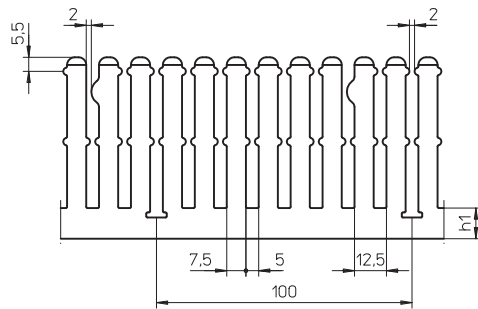

Betaduct PVC Narrow Slot Cable Trunking

H = 25 mm

W = 25, 37.5 and 50 mm

H = 37.5 mm

H = 50 mm

H = 75 mm

W = 75, 100, 125 and 150 mm

H = 100 mm

Base punching to EN 50085-2-3

H (mm)	25	37.5	50	75	100
h1 (mm)	5	7	9	11	20

Betaduct Trunking Capacity Chart

Trunking Nominal External Width x Height (mm)	Internal Cross Sectional Area (mm ²)	At 50% Packing Density (mm ²)	Cable Cross Sectional Area (mm ²) Tri-Rated Cable BS6231													
			Cable Diameter (mm)													
			0.50	0.75	1.00	1.50	2.50	4.00	6.00	10.00	16.00	25.00	35.00	50.00	70.00	95.00
25 x 37.5	608	304	55	48	43	35	28	19	16	9	4	3	2	1	1	1
25 x 50	836	418	76	66	59	48	38	27	22	12	6	4	3	2	1	1
25 x 75	1311	655.5	120	104	92	76	60	43	34	19	10	7	5	3	3	2
37.5 x 37.5	1024	512	94	81	72	59	47	33	27	15	7	5	4	2	2	1
37.5 x 50	1408	704	129	111	99	82	65	46	37	21	10	8	6	4	3	2
37.5 x 75	2208	1104	203	175	156	129	102	72	58	33	17	12	9	6	5	3
50 x 37.5	1408	704	129	111	99	82	65	46	37	21	10	8	6	4	3	2
50 x 50	1936	968	178	153	136	113	90	63	51	29	15	11	8	5	4	3
50 x 75	3036	1518	279	241	214	177	141	99	80	45	23	17	13	8	7	5
50 x 100	4136	2068	380	328	292	241	192	136	109	62	32	23	18	12	9	7
75 x 37.5	2208	1104	203	175	156	129	102	72	58	33	17	12	9	6	5	3
75 x 50	3036	1518	279	241	214	177	141	99	80	45	23	17	13	8	7	5
75 x 75	4761	2380.5	438	378	336	278	221	156	126	71	37	27	21	13	11	8
75 x 100	6486	3243	596	515	458	379	301	213	171	97	50	37	29	18	15	11
100 x 50	4136	2068	380	328	292	241	192	136	109	62	32	23	18	12	9	7
100 x 75	6486	3243	596	515	458	379	301	213	171	97	50	37	29	18	15	11
100 x 100	8836	4418	813	702	625	516	410	290	234	133	68	50	39	25	20	16
150 x 100	13536	6768	1245	1075	957	791	629	445	358	203	105	77	60	39	31	24
125 x 75	8142	4071	749	647	575	475	378	267	215	122	63	46	36	23	18	14