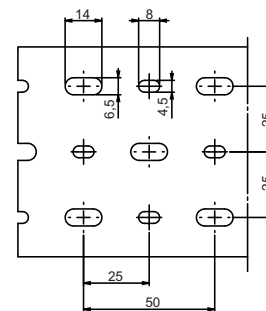

Betaduct PVC Narrow Slot Cable Trunking

H = 25 mm

W = 25, 37.5 and 50 mm

H = 37.5 mm

H = 50 mm

H = 75 mm

W = 75, 100, 125 and 150 mm

H = 100 mm

Base punching to EN 50085-2-3

H (mm)	25	37.5	50	75	100
h1 (mm)	5	7	9	11	20

Betaduct Trunking Capacity Chart

Trunking Nominal External Width x Height (mm)	Internal Cross Sectional Area (mm ²)	At 50% Packing Density (mm ²)	Cable Cross Sectional Area (mm ²) Tri-Rated Cable BS6231													
			Cable Diameter (mm)													
			0.50	0.75	1.00	1.50	2.50	4.00	6.00	10.00	16.00	25.00	35.00	50.00	70.00	95.00
25 x 37.5	608	304	55	48	43	35	28	19	16	9	4	3	2	1	1	1
25 x 50	836	418	76	66	59	48	38	27	22	12	6	4	3	2	1	1
25 x 75	1311	655.5	120	104	92	76	60	43	34	19	10	7	5	3	3	2
37.5 x 37.5	1024	512	94	81	72	59	47	33	27	15	7	5	4	2	2	1
37.5 x 50	1408	704	129	111	99	82	65	46	37	21	10	8	6	4	3	2
37.5 x 75	2208	1104	203	175	156	129	102	72	58	33	17	12	9	6	5	3
50 x 37.5	1408	704	129	111	99	82	65	46	37	21	10	8	6	4	3	2
50 x 50	1936	968	178	153	136	113	90	63	51	29	15	11	8	5	4	3
50 x 75	3036	1518	279	241	214	177	141	99	80	45	23	17	13	8	7	5
50 x 100	4136	2068	380	328	292	241	192	136	109	62	32	23	18	12	9	7
75 x 37.5	2208	1104	203	175	156	129	102	72	58	33	17	12	9	6	5	3
75 x 50	3036	1518	279	241	214	177	141	99	80	45	23	17	13	8	7	5
75 x 75	4761	2380.5	438	378	336	278	221	156	126	71	37	27	21	13	11	8
75 x 100	6486	3243	596	515	458	379	301	213	171	97	50	37	29	18	15	11
100 x 50	4136	2068	380	328	292	241	192	136	109	62	32	23	18	12	9	7
100 x 75	6486	3243	596	515	458	379	301	213	171	97	50	37	29	18	15	11
100 x 100	8836	4418	813	702	625	516	410	290	234	133	68	50	39	25	20	16
150 x 100	13536	6768	1245	1075	957	791	629	445	358	203	105	77	60	39	31	24
125 x 75	8142	4071	749	647	575	475	378	267	215	122	63	46	36	23	18	14