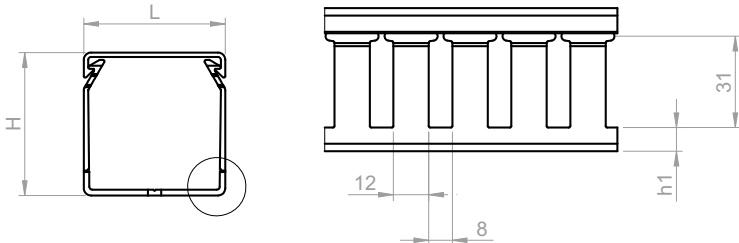

Betaduct PVC Open Slot Cable Trunking

H = 37.5 mm

W = 25 mm / 37.5 mm / 50 mm

H = 50 mm

W = 75 mm / 100 mm / 125 mm

H = 75 mm

Base punching to EN 50085-2-3

H (mm)	37.5	50	75
h1 (mm)	8	8	12

Betaduct Trunking Capacity Chart

Trunking Nominal External Width x Height (mm)	Internal Cross Sectional Area (mm ²)	At 50% Packing Density (mm ²)	Cable Cross Sectional Area (mm ²) Tri-Rated Cable BS6231													
			Cable Diameter (mm)													
			0.50	0.75	1.00	1.50	2.50	4.00	6.00	10.00	16.00	25.00	35.00	50.00	70.00	95.00
			2.63	2.83	3.00	3.30	3.70	4.40	4.90	6.50	9.05	10.55	11.90	14.75	16.55	18.75
			Maximum Number of Cables													
25 x 37.5	608	304	55	48	43	35	28	19	16	9	4	3	2	1	1	1
25 x 50	836	418	76	66	59	48	38	27	22	12	6	4	3	2	1	1
25 x 75	1311	655.5	120	104	92	76	60	43	34	19	10	7	5	3	3	2
37.5 x 37.5	1024	512	94	81	72	59	47	33	27	15	7	5	4	2	2	1
37.5 x 50	1408	704	129	111	99	82	65	46	37	21	10	8	6	4	3	2
37.5 x 75	2208	1104	203	175	156	129	102	72	58	33	17	12	9	6	5	3
50 x 37.5	1408	704	129	111	99	82	65	46	37	21	10	8	6	4	3	2
50 x 50	1936	968	178	153	136	113	90	63	51	29	15	11	8	5	4	3
50 x 75	3036	1518	279	241	214	177	141	99	80	45	23	17	13	8	7	5
50 x 100	4136	2068	380	328	292	241	192	136	109	62	32	23	18	12	9	7
75 x 37.5	2208	1104	203	175	156	129	102	72	58	33	17	12	9	6	5	3
75 x 50	3036	1518	279	241	214	177	141	99	80	45	23	17	13	8	7	5
75 x 75	4761	2380.5	438	378	336	278	221	156	126	71	37	27	21	13	11	8
75 x 100	6486	3243	596	515	458	379	301	213	171	97	50	37	29	18	15	11
100 x 50	4136	2068	380	328	292	241	192	136	109	62	32	23	18	12	9	7
100 x 75	6486	3243	596	515	458	379	301	213	171	97	50	37	29	18	15	11
100 x 100	8836	4418	813	702	625	516	410	290	234	133	68	50	39	25	20	16
150 x 100	13536	6768	1245	1075	957	791	629	445	358	203	105	77	60	39	31	24
125 x 75	8142	4071	749	647	575	475	378	267	215	122	63	46	36	23	18	14