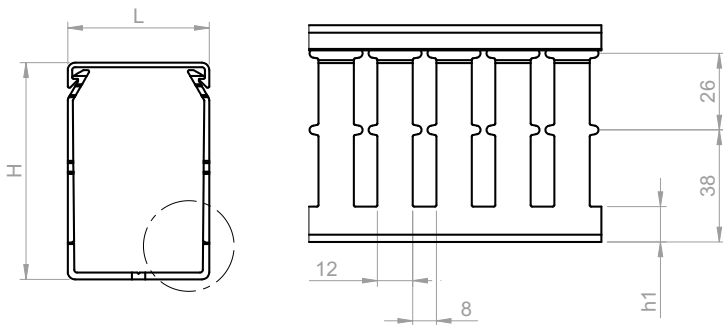

Betaduct PVC Open Slot Cable Trunking

H = 37.5 mm

W = 25 mm / 37.5 mm / 50 mm

H = 50 mm

W = 75 mm / 100 mm / 125 mm

H = 75 mm

Base punching to EN 50085-2-3

H (mm)	37.5	50	75
h1 (mm)	8	8	12

Betaduct Trunking Capacity Chart

Trunking Nominal External Width x Height (mm)	Internal Cross Sectional Area (mm ²)	At 50% Packing Density (mm ²)	Cable Cross Sectional Area (mm ²) Tri-Rated Cable BS6231													
			Cable Diameter (mm)													
			0.50	0.75	1.00	1.50	2.50	4.00	6.00	10.00	16.00	25.00	35.00	50.00	70.00	95.00
			2.63	2.83	3.00	3.30	3.70	4.40	4.90	6.50	9.05	10.55	11.90	14.75	16.55	18.75
			Maximum Number of Cables													
25 x 37.5	608	304	55	48	43	35	28	19	16	9	4	3	2	1	1	1
25 x 50	836	418	76	66	59	48	38	27	22	12	6	4	3	2	1	1
25 x 75	1311	655.5	120	104	92	76	60	43	34	19	10	7	5	3	3	2
37.5 x 37.5	1024	512	94	81	72	59	47	33	27	15	7	5	4	2	2	1
37.5 x 50	1408	704	129	111	99	82	65	46	37	21	10	8	6	4	3	2
37.5 x 75	2208	1104	203	175	156	129	102	72	58	33	17	12	9	6	5	3
50 x 37.5	1408	704	129	111	99	82	65	46	37	21	10	8	6	4	3	2
50 x 50	1936	968	178	153	136	113	90	63	51	29	15	11	8	5	4	3
50 x 75	3036	1518	279	241	214	177	141	99	80	45	23	17	13	8	7	5
50 x 100	4136	2068	380	328	292	241	192	136	109	62	32	23	18	12	9	7
75 x 37.5	2208	1104	203	175	156	129	102	72	58	33	17	12	9	6	5	3
75 x 50	3036	1518	279	241	214	177	141	99	80	45	23	17	13	8	7	5
75 x 75	4761	2380.5	438	378	336	278	221	156	126	71	37	27	21	13	11	8
75 x 100	6486	3243	596	515	458	379	301	213	171	97	50	37	29	18	15	11
100 x 50	4136	2068	380	328	292	241	192	136	109	62	32	23	18	12	9	7
100 x 75	6486	3243	596	515	458	379	301	213	171	97	50	37	29	18	15	11
100 x 100	8836	4418	813	702	625	516	410	290	234	133	68	50	39	25	20	16
150 x 100	13536	6768	1245	1075	957	791	629	445	358	203	105	77	60	39	31	24
125 x 75	8142	4071	749	647	575	475	378	267	215	122	63	46	36	23	18	14