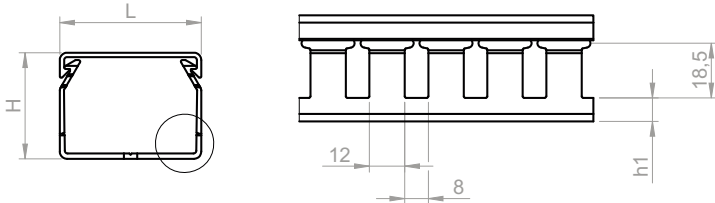

Betaduct PVC Open Slot Cable Trunking

Part Number		Nominal External (mm)		Lengths Per Pack	Quantity Per Pack (m)
Grey	Black	Height	Width		
10450052Y	09890000Y	37.5	50	8	16
10450053Y	09160000Y	50	50	8	16
10450054Y	09170000Y	75	50	8	16
10450055Y	09920000Y	100	50	4	8
10450073Y	09940000Y	50	75	8	16
10450074Y	09190000Y	75	75	8	16
10450075Y	09960000Y	100	75	4	8
10450103Y	09980000Y	50	100	4	8
10450104Y	09990000Y	75	100	4	8
10450105Y	10000000Y	100	100	4	8
10450124Y	09410000Y	75	125	4	8
10450155Y	10020000Y	100	150	4	8

Betaduct PVC Open Slot Cable Trunking

H = 37.5 mm

W = 25 mm / 37.5 mm / 50 mm

H = 50 mm

W = 75 mm / 100 mm / 125 mm

H = 75 mm

Base punching to EN 50085-2-3

H (mm)	37.5	50	75
h1 (mm)	8	8	12