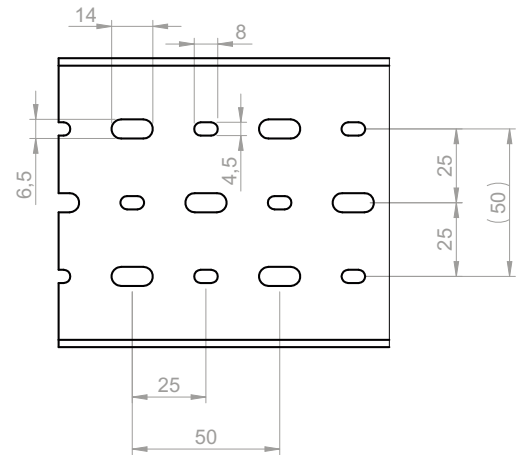

Betaduct PVC Open Slot Cable Trunking

H = 37.5 mm

W = 25 mm / 37.5 mm / 50 mm

H = 50 mm

W = 75 mm / 100 mm / 125 mm

H = 75 mm

Base punching to EN 50085-2-3

H (mm)	37.5	50	75
h1 (mm)	8	8	12

Betaduct Trunking Capacity Chart

Trunking Nominal External Width x Height (mm)	Internal Cross Sectional Area (mm ²)	At 50% Packing Density (mm ²)	Cable Cross Sectional Area (mm ²) Tri-Rated Cable BS6231													
			Cable Diameter (mm)													
			0.50	0.75	1.00	1.50	2.50	4.00	6.00	10.00	16.00	25.00	35.00	50.00	70.00	95.00
			2.63	2.83	3.00	3.30	3.70	4.40	4.90	6.50	9.05	10.55	11.90	14.75	16.55	18.75
			Maximum Number of Cables													
25 x 37.5	608	304	55	48	43	35	28	19	16	9	4	3	2	1	1	1
25 x 50	836	418	76	66	59	48	38	27	22	12	6	4	3	2	1	1
25 x 75	1311	655.5	120	104	92	76	60	43	34	19	10	7	5	3	3	2
37.5 x 37.5	1024	512	94	81	72	59	47	33	27	15	7	5	4	2	2	1
37.5 x 50	1408	704	129	111	99	82	65	46	37	21	10	8	6	4	3	2
37.5 x 75	2208	1104	203	175	156	129	102	72	58	33	17	12	9	6	5	3
50 x 37.5	1408	704	129	111	99	82	65	46	37	21	10	8	6	4	3	2
50 x 50	1936	968	178	153	136	113	90	63	51	29	15	11	8	5	4	3
50 x 75	3036	1518	279	241	214	177	141	99	80	45	23	17	13	8	7	5
50 x 100	4136	2068	380	328	292	241	192	136	109	62	32	23	18	12	9	7
75 x 37.5	2208	1104	203	175	156	129	102	72	58	33	17	12	9	6	5	3
75 x 50	3036	1518	279	241	214	177	141	99	80	45	23	17	13	8	7	5
75 x 75	4761	2380.5	438	378	336	278	221	156	126	71	37	27	21	13	11	8
75 x 100	6486	3243	596	515	458	379	301	213	171	97	50	37	29	18	15	11
100 x 50	4136	2068	380	328	292	241	192	136	109	62	32	23	18	12	9	7
100 x 75	6486	3243	596	515	458	379	301	213	171	97	50	37	29	18	15	11
100 x 100	8836	4418	813	702	625	516	410	290	234	133	68	50	39	25	20	16
150 x 100	13536	6768	1245	1075	957	791	629	445	358	203	105	77	60	39	31	24
125 x 75	8142	4071	749	647	575	475	378	267	215	122	63	46	36	23	18	14