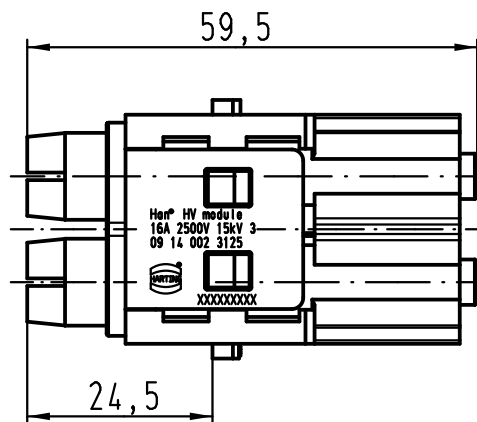

1 2 3 4 5 6

A

B

C

D

All Dimensions in mm Original Size DIN A 4		Techn. Character.			Nicht tolerierte Maße/Free size tolerances	
			Dat.	Name	Maßstab/Scale 1:1	Han HV module Buchseneinsatz/female insert
			Detail.	04.08.11 Ho		
			Insp.	Bei		
			Stand.			
A			HARTING Electric GmbH & Co. KG D-32339 Espelkamp			TB 09 14 002 3125
Mod.	Dat.	Name				