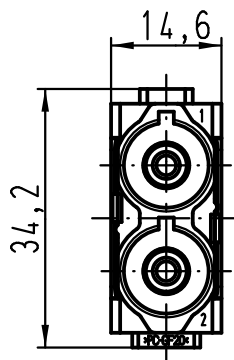

1 2 3 4 5 6

A

B

C

D

All Dimensions in mm Original Size DIN A 4		Techn. Character.			Nicht tolerierte Maße/Free size tolerances	
			Dat.	Name	Maßstab/Scale 1:1	Han HV module Buchseneinsatz/female insert
			Detail.	04.08.11 Ho		
			Insp.	Bei		
			Stand.			
A			HARTING Electric GmbH & Co. KG D-32339 Espelkamp			TB 09 14 002 3125
Mod.	Dat.	Name				